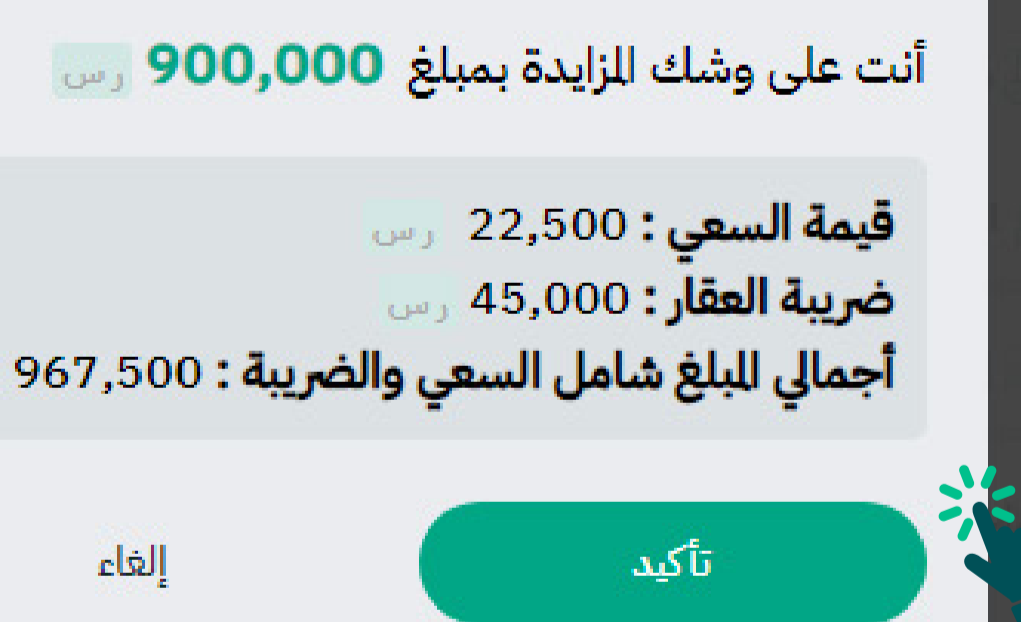

في البداية  
الدخول للمنصة  
aldal.sa

بعد  
تحديد المزاد  
المستهدف  
بالنقر على  
حقل تفاصيل

1

اختر الأصل  
المستهدف  
بالضغط عند  
المؤشر

2

انقر على  
لوحة المزايدة

3

انقر على تسجيل

4

انقر على  
أضف مزايدة

5

انقر على تأكيد

6

الرجاء تأكيد المزايدة

وبعدھا سيظهر  
لك أنت صاحب  
أعلى مزايدة

وبعدھا سيظهر  
لك أنت صاحب  
أعلى مزايدة