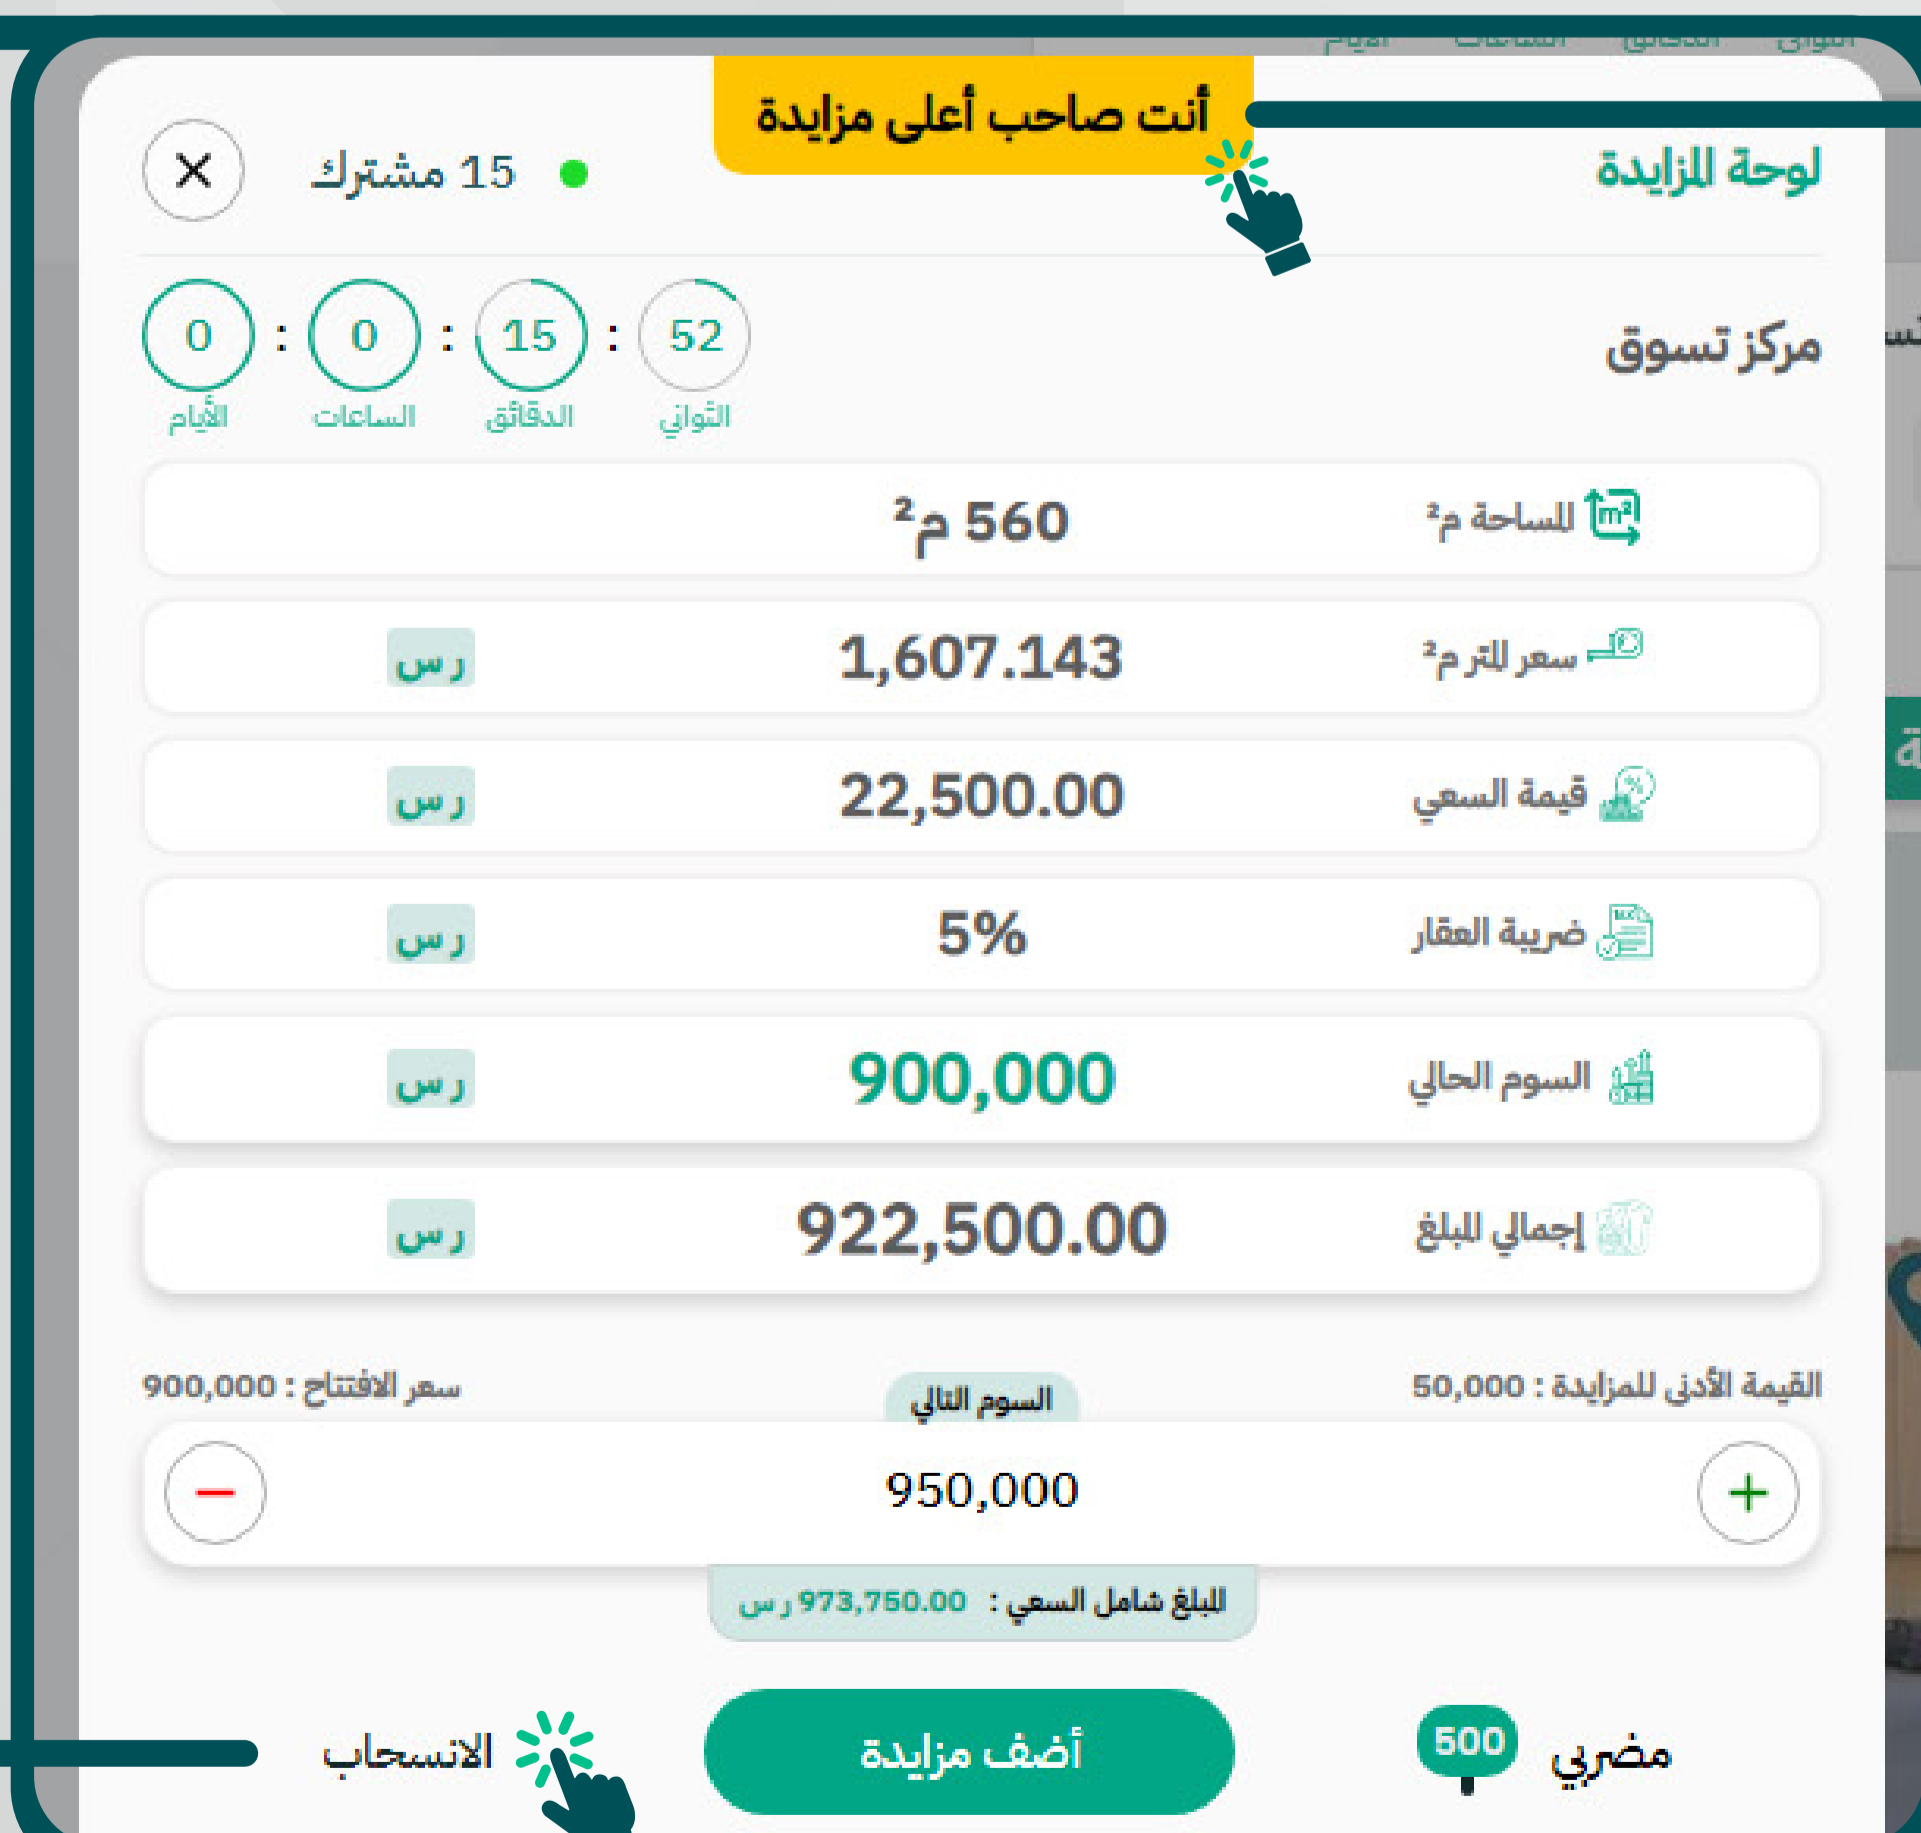

في البداية  
الدخول للمنصة  
aldal.sa

بعد  
تحديد المزاد  
المستهدف  
بالنقر على  
حقل تفاصيل

1

اختر الأصل  
المستهدف  
بالضغط عند  
المؤشر

2

انقر على  
لوحة المزايدة

3

انقر على تسجيل

4

انقر على  
أضف مزايدة

5

انقر على تأكيد

6

الرجاء تأكيد المزايدة

وبعدھا سيظهر  
لك أنت صاحب  
أعلى مزايدة

وبعدھا سيظهر  
لك أنت صاحب  
أعلى مزايدة

7

0549158888  
0549148888