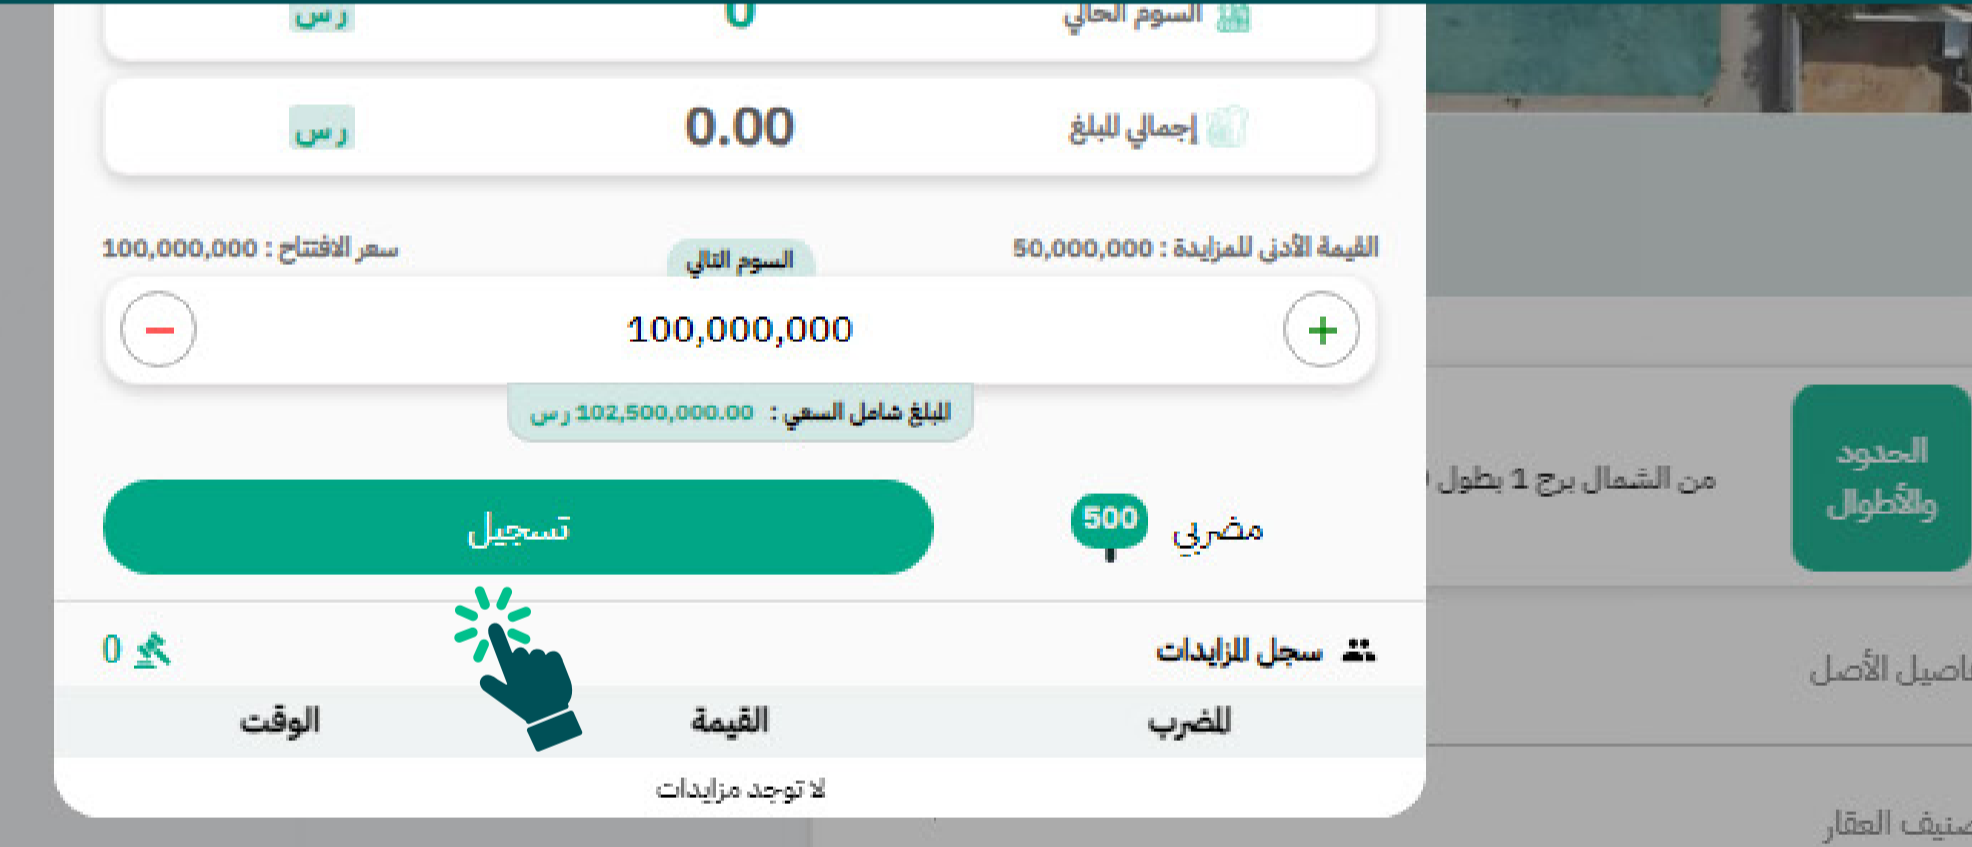

انقر على
أضف مزايدة

5