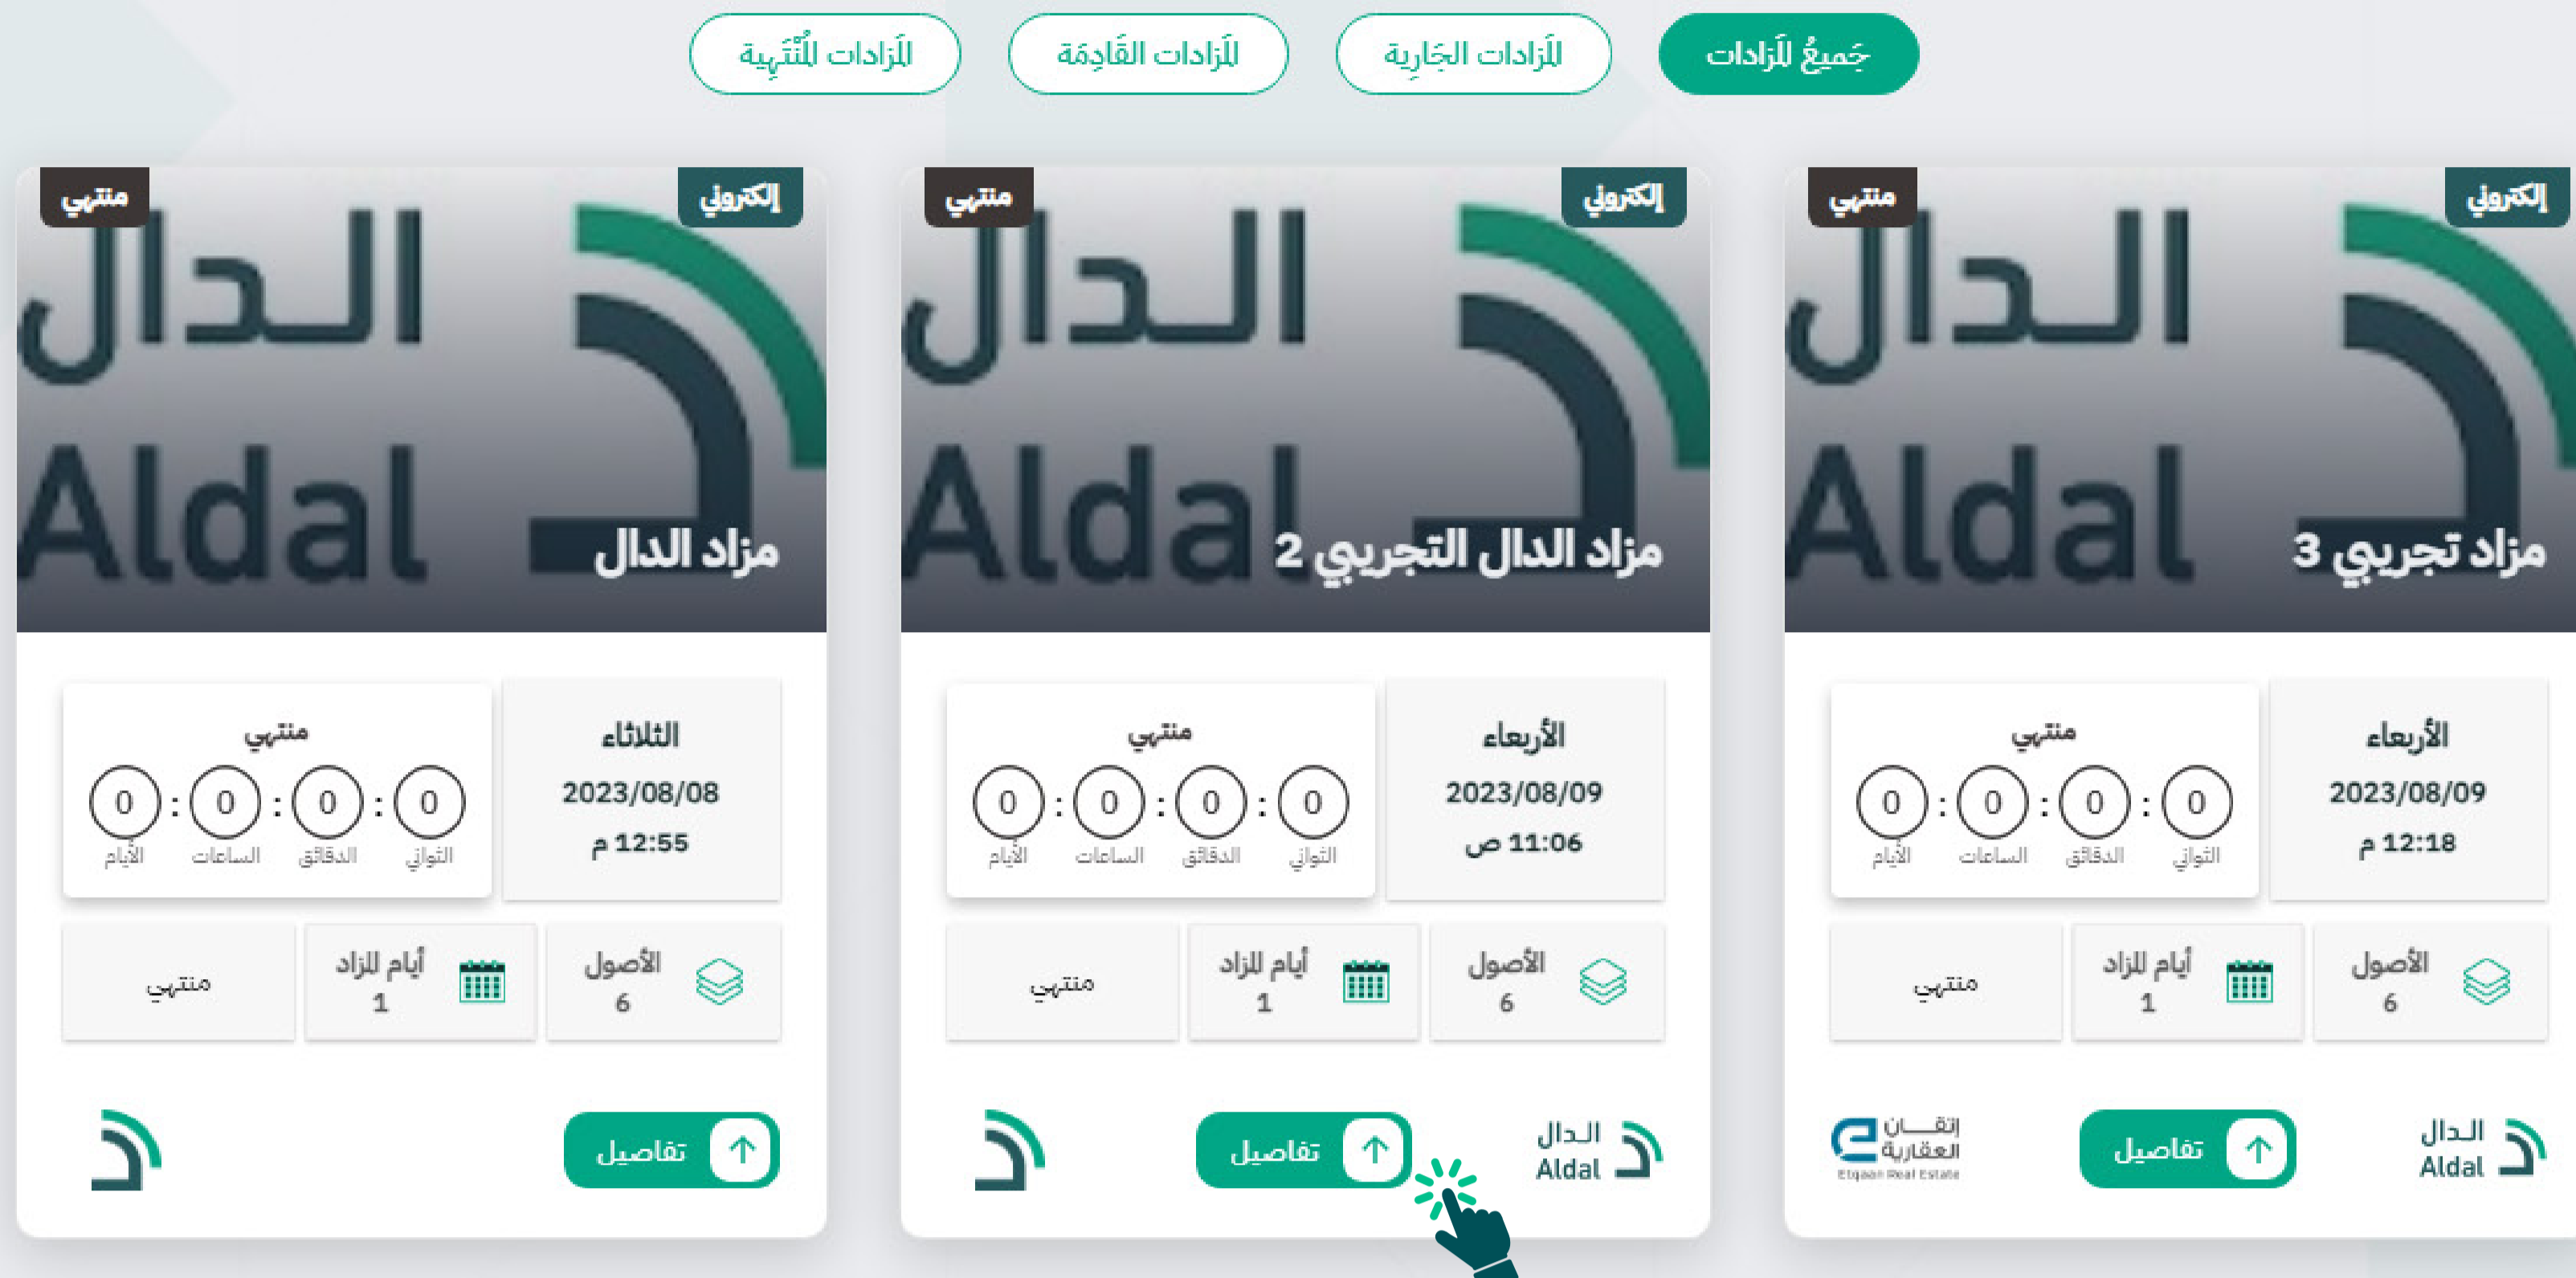

في البداية  
الدخول للمنصة  
aldal.sa

بعد  
تحديد المزاد  
المستهدف  
بالنقر على  
حقل تفاصيل

1

اختر الأصل  
المستهدف  
بالضغط عند  
المؤشر

2

انقر على  
لوحة المزايدة

3

انقر على تسجيل