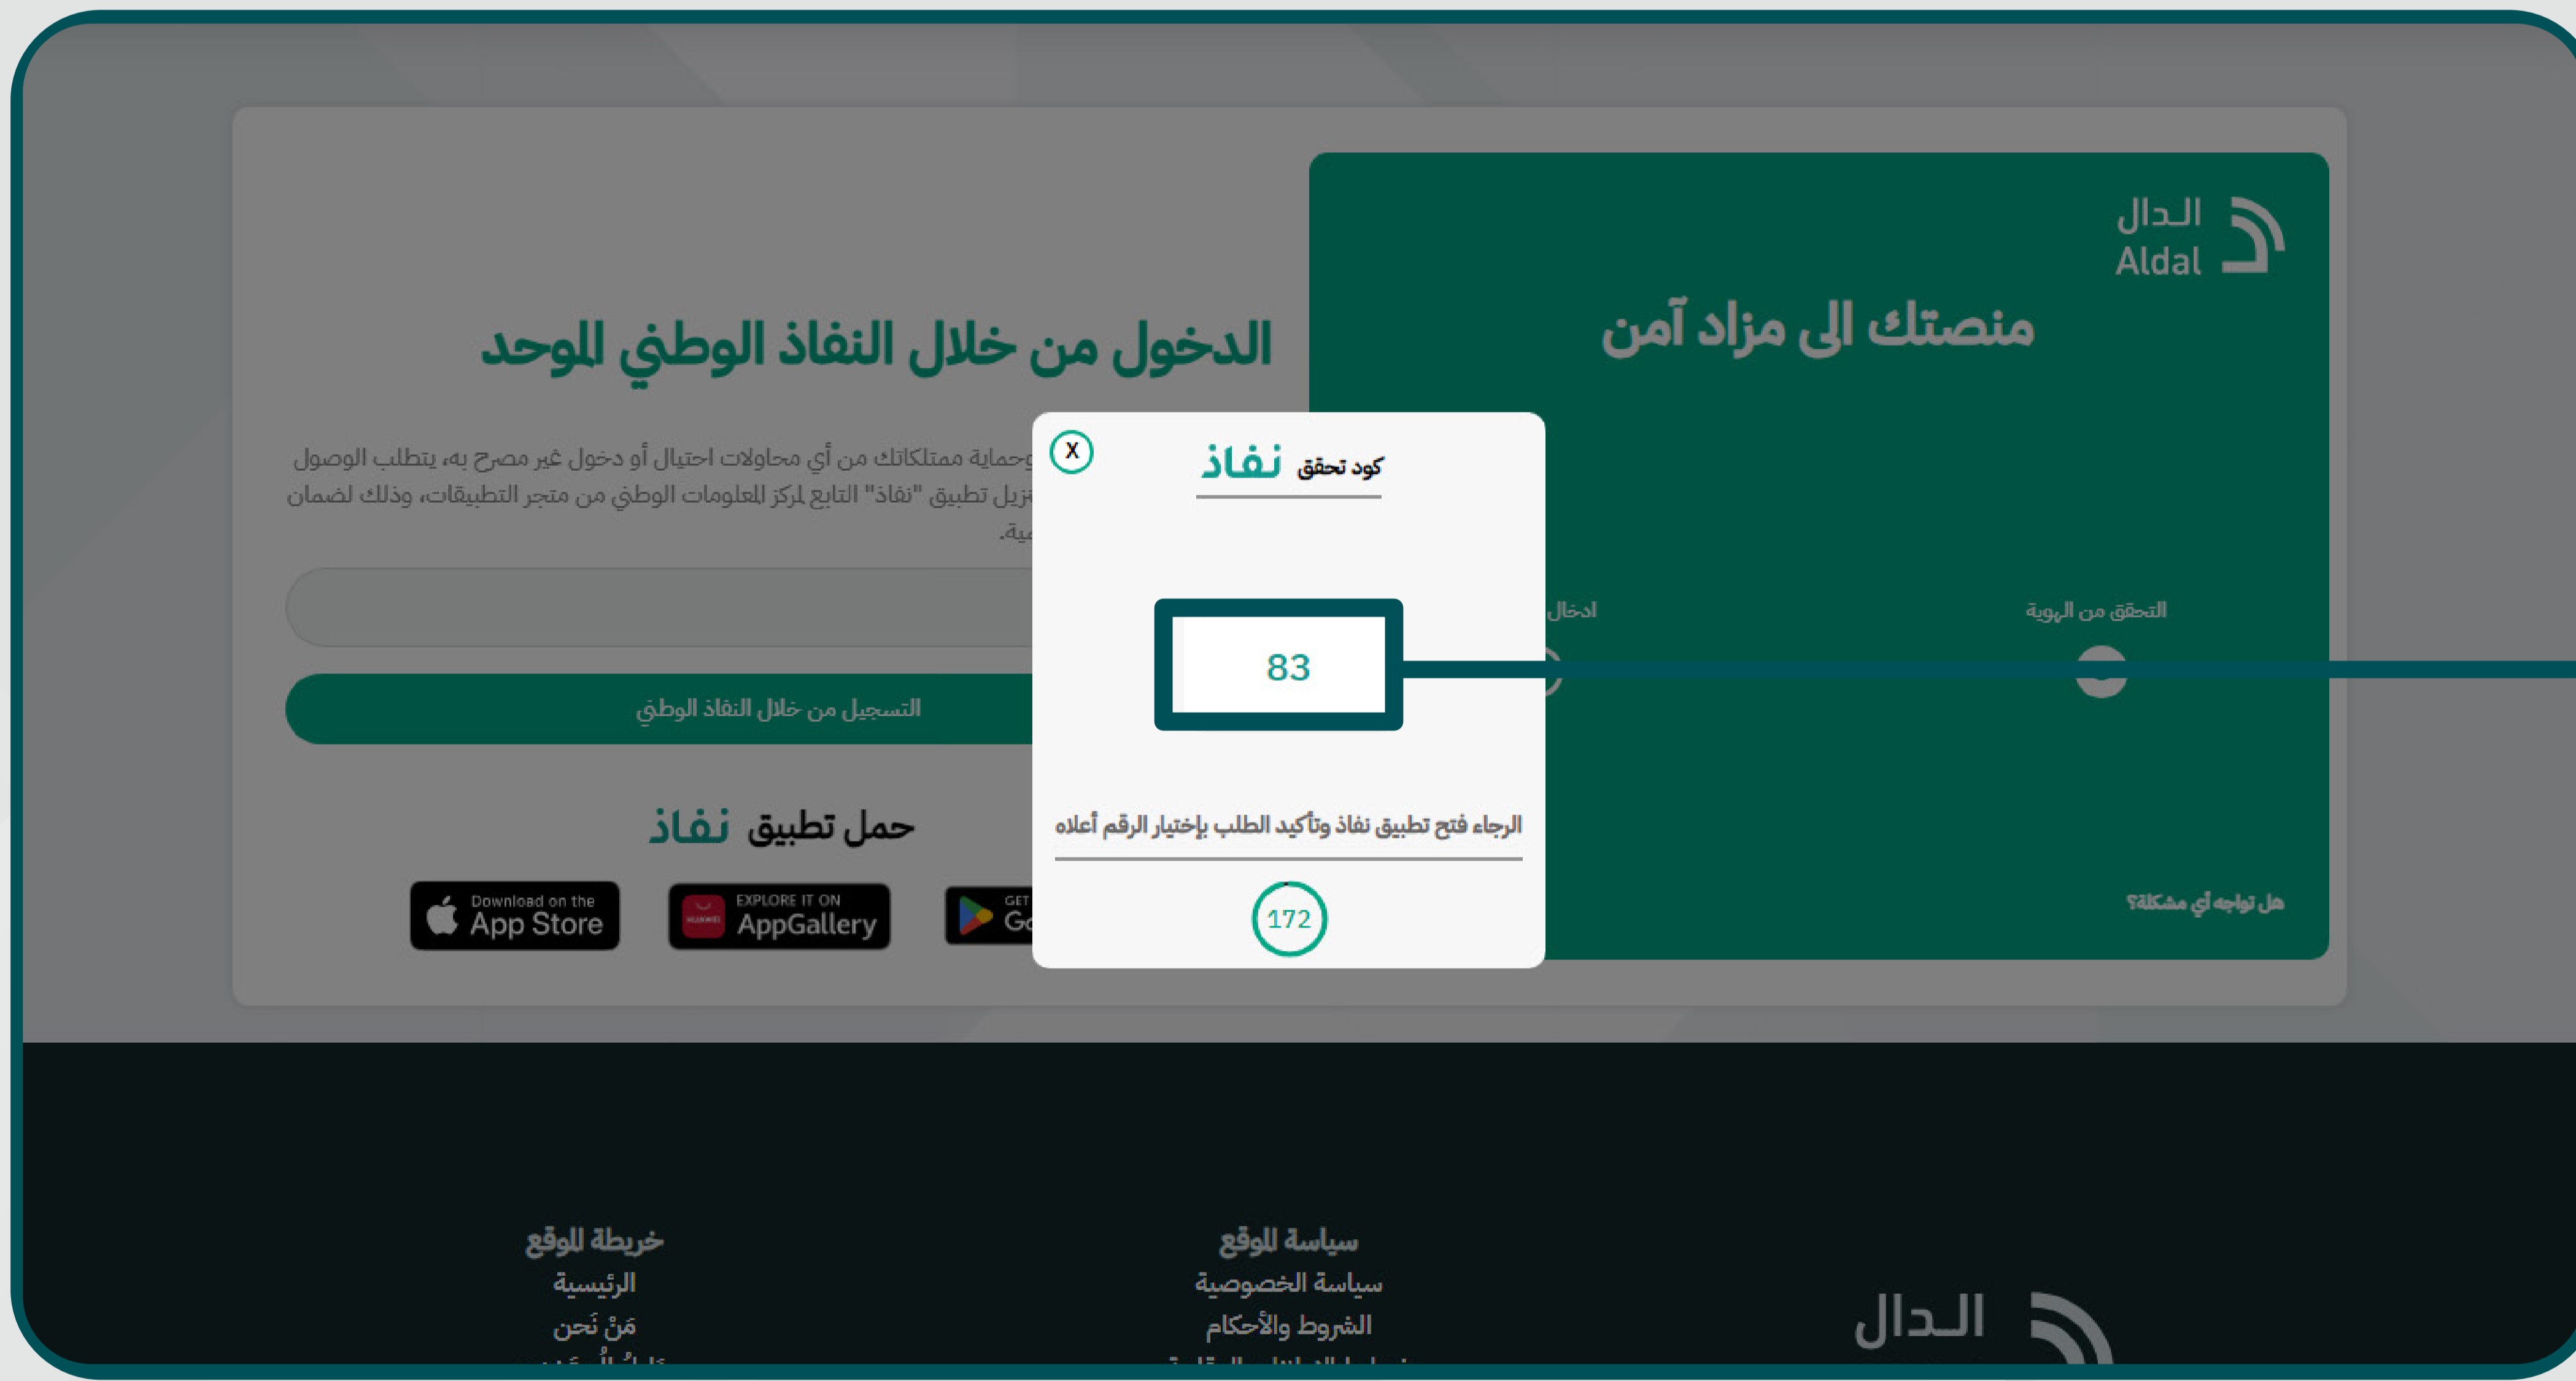

دليل المستخدم إنشاء حساب في المنصة

الدال
Aldal
للخدمات العقارية

في البداية
الدخول للمنصة
aldal.sa

1
أنقر بالمؤشر
بعدها سيتم
تحويلك الى
النفاذ الوطني

2
أدخل رقم
الهوية

3
افتح تطبيق
النفاذ لتتحقق

4
أدخل البيانات
الشخصية ثم
إرسال