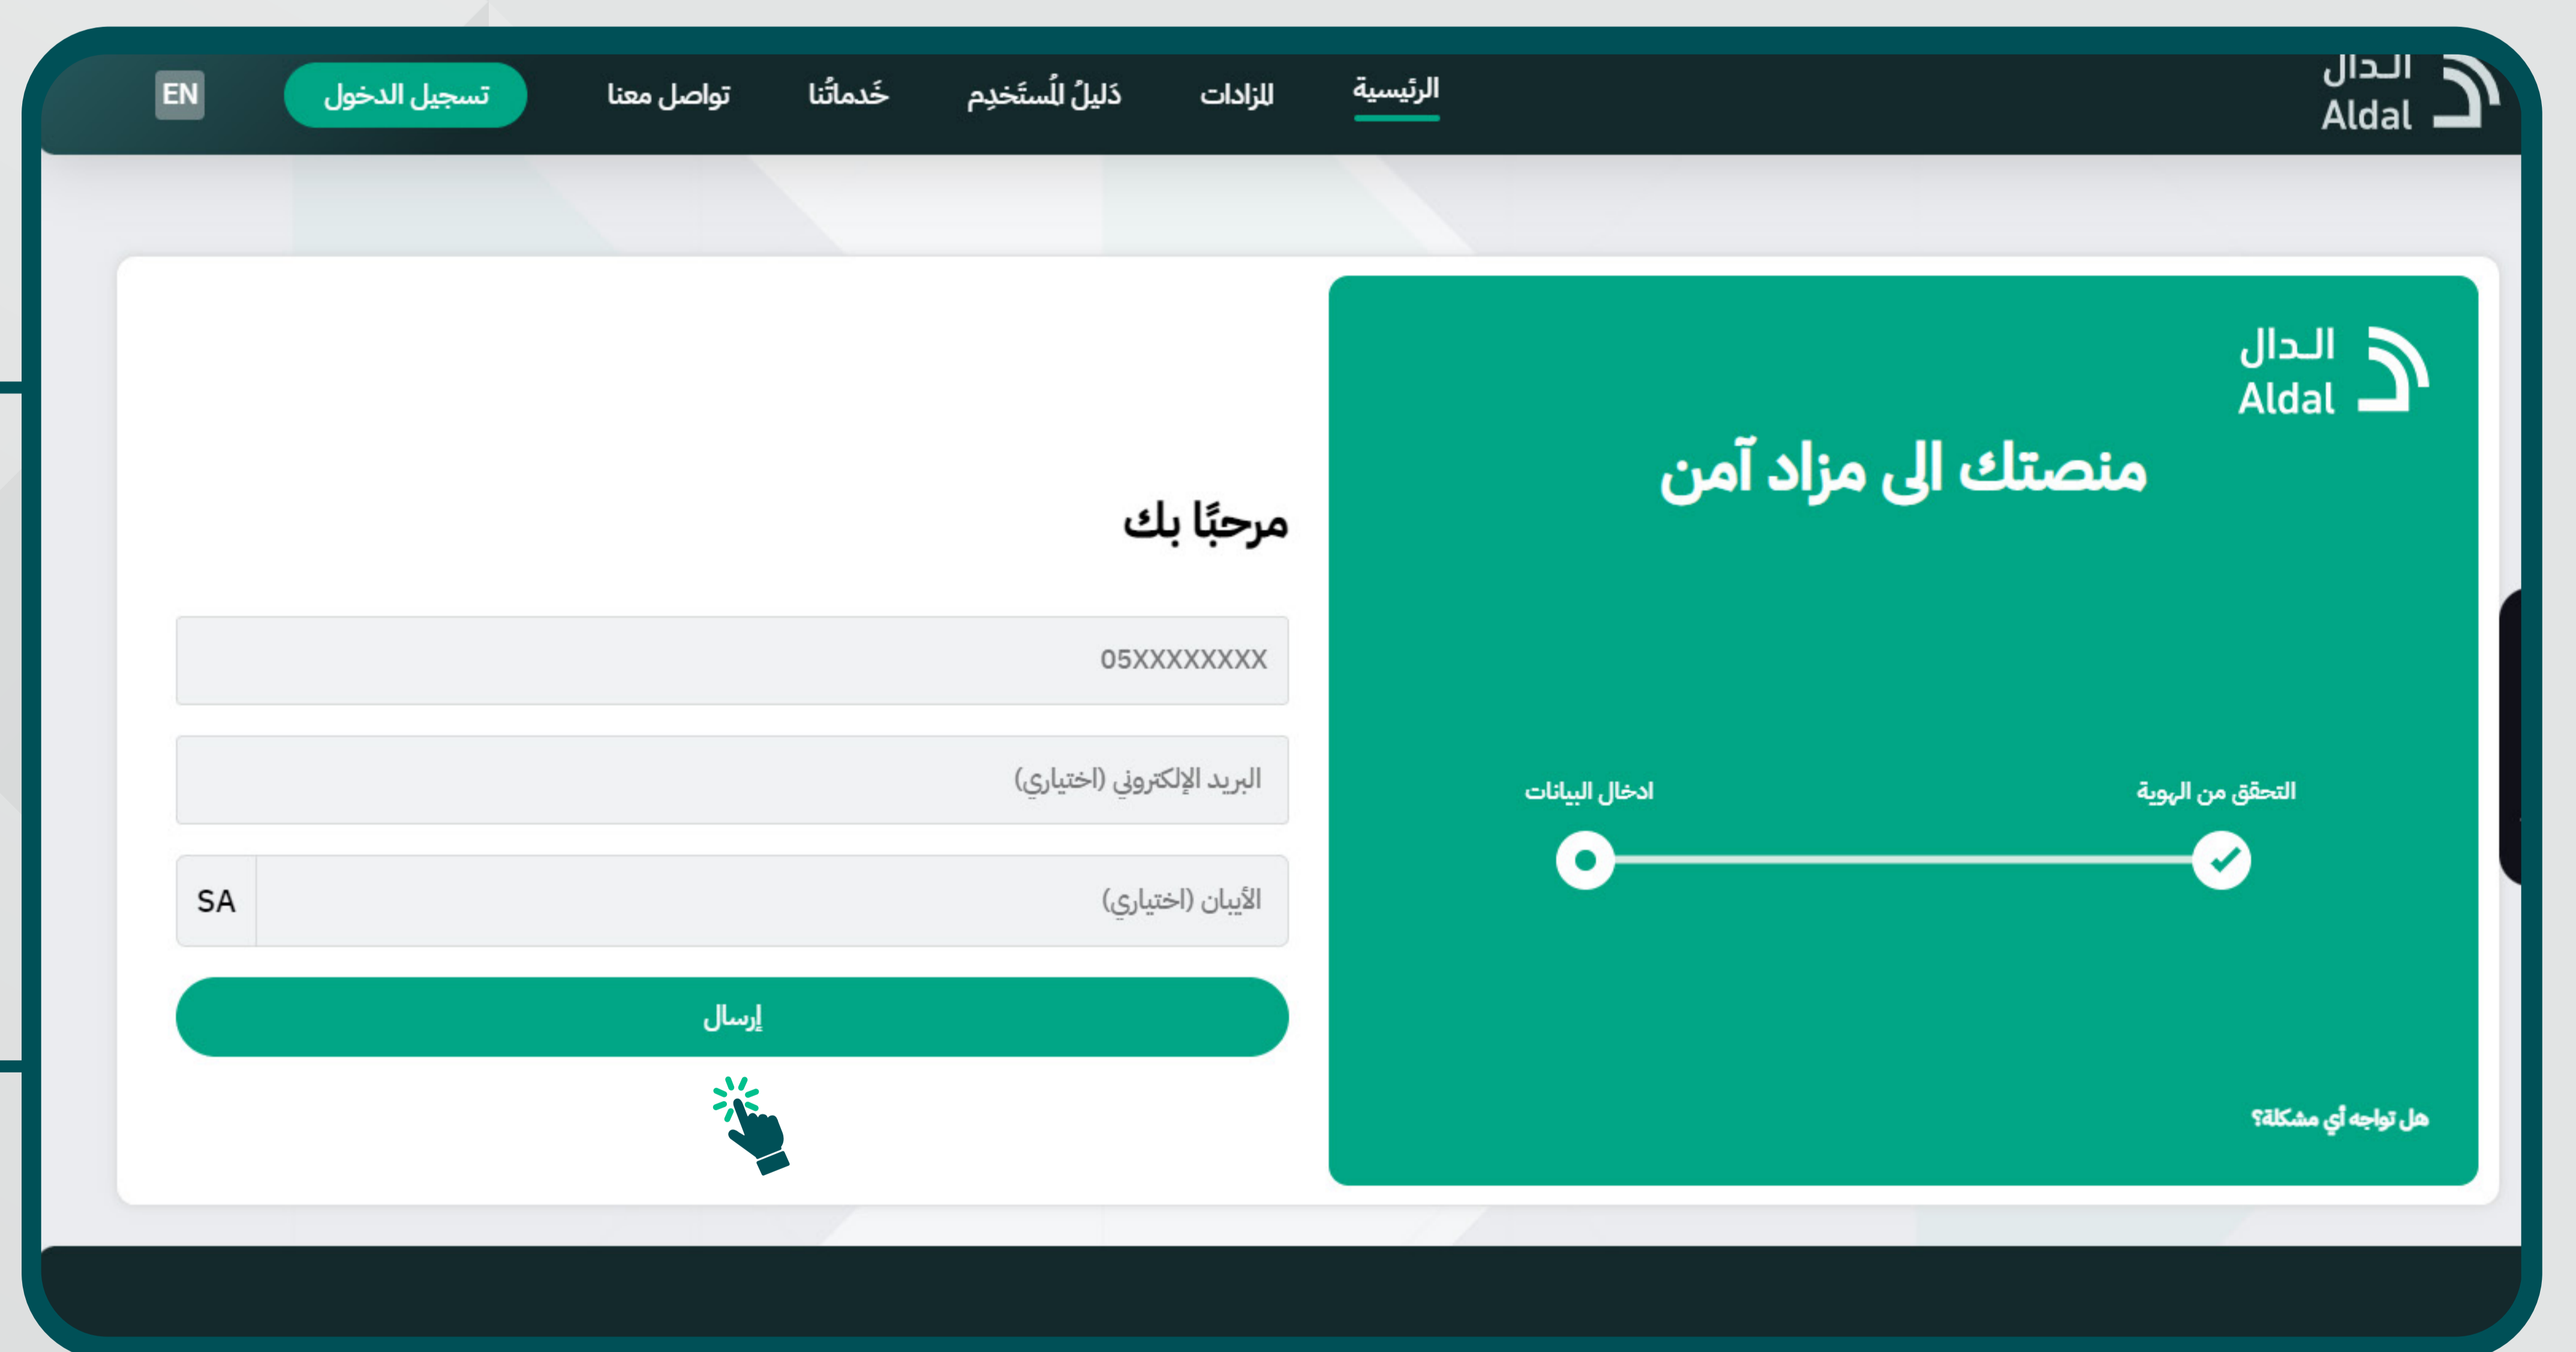

دليل المستخدم إنشاء حساب في المنصة

الدال
Aldal
للخدمات العقارية

في البداية
الدخول للمنصة
aldal.sa

1
أنقر بالمؤشر
بعدها سيتم
تحويلك الى
النفاذ الوطني

2
أدخل رقم
الهوية

3
افتح تطبيق
النفاذ لتتحقق

4
أدخل البيانات
الشخصية ثم
إرسال