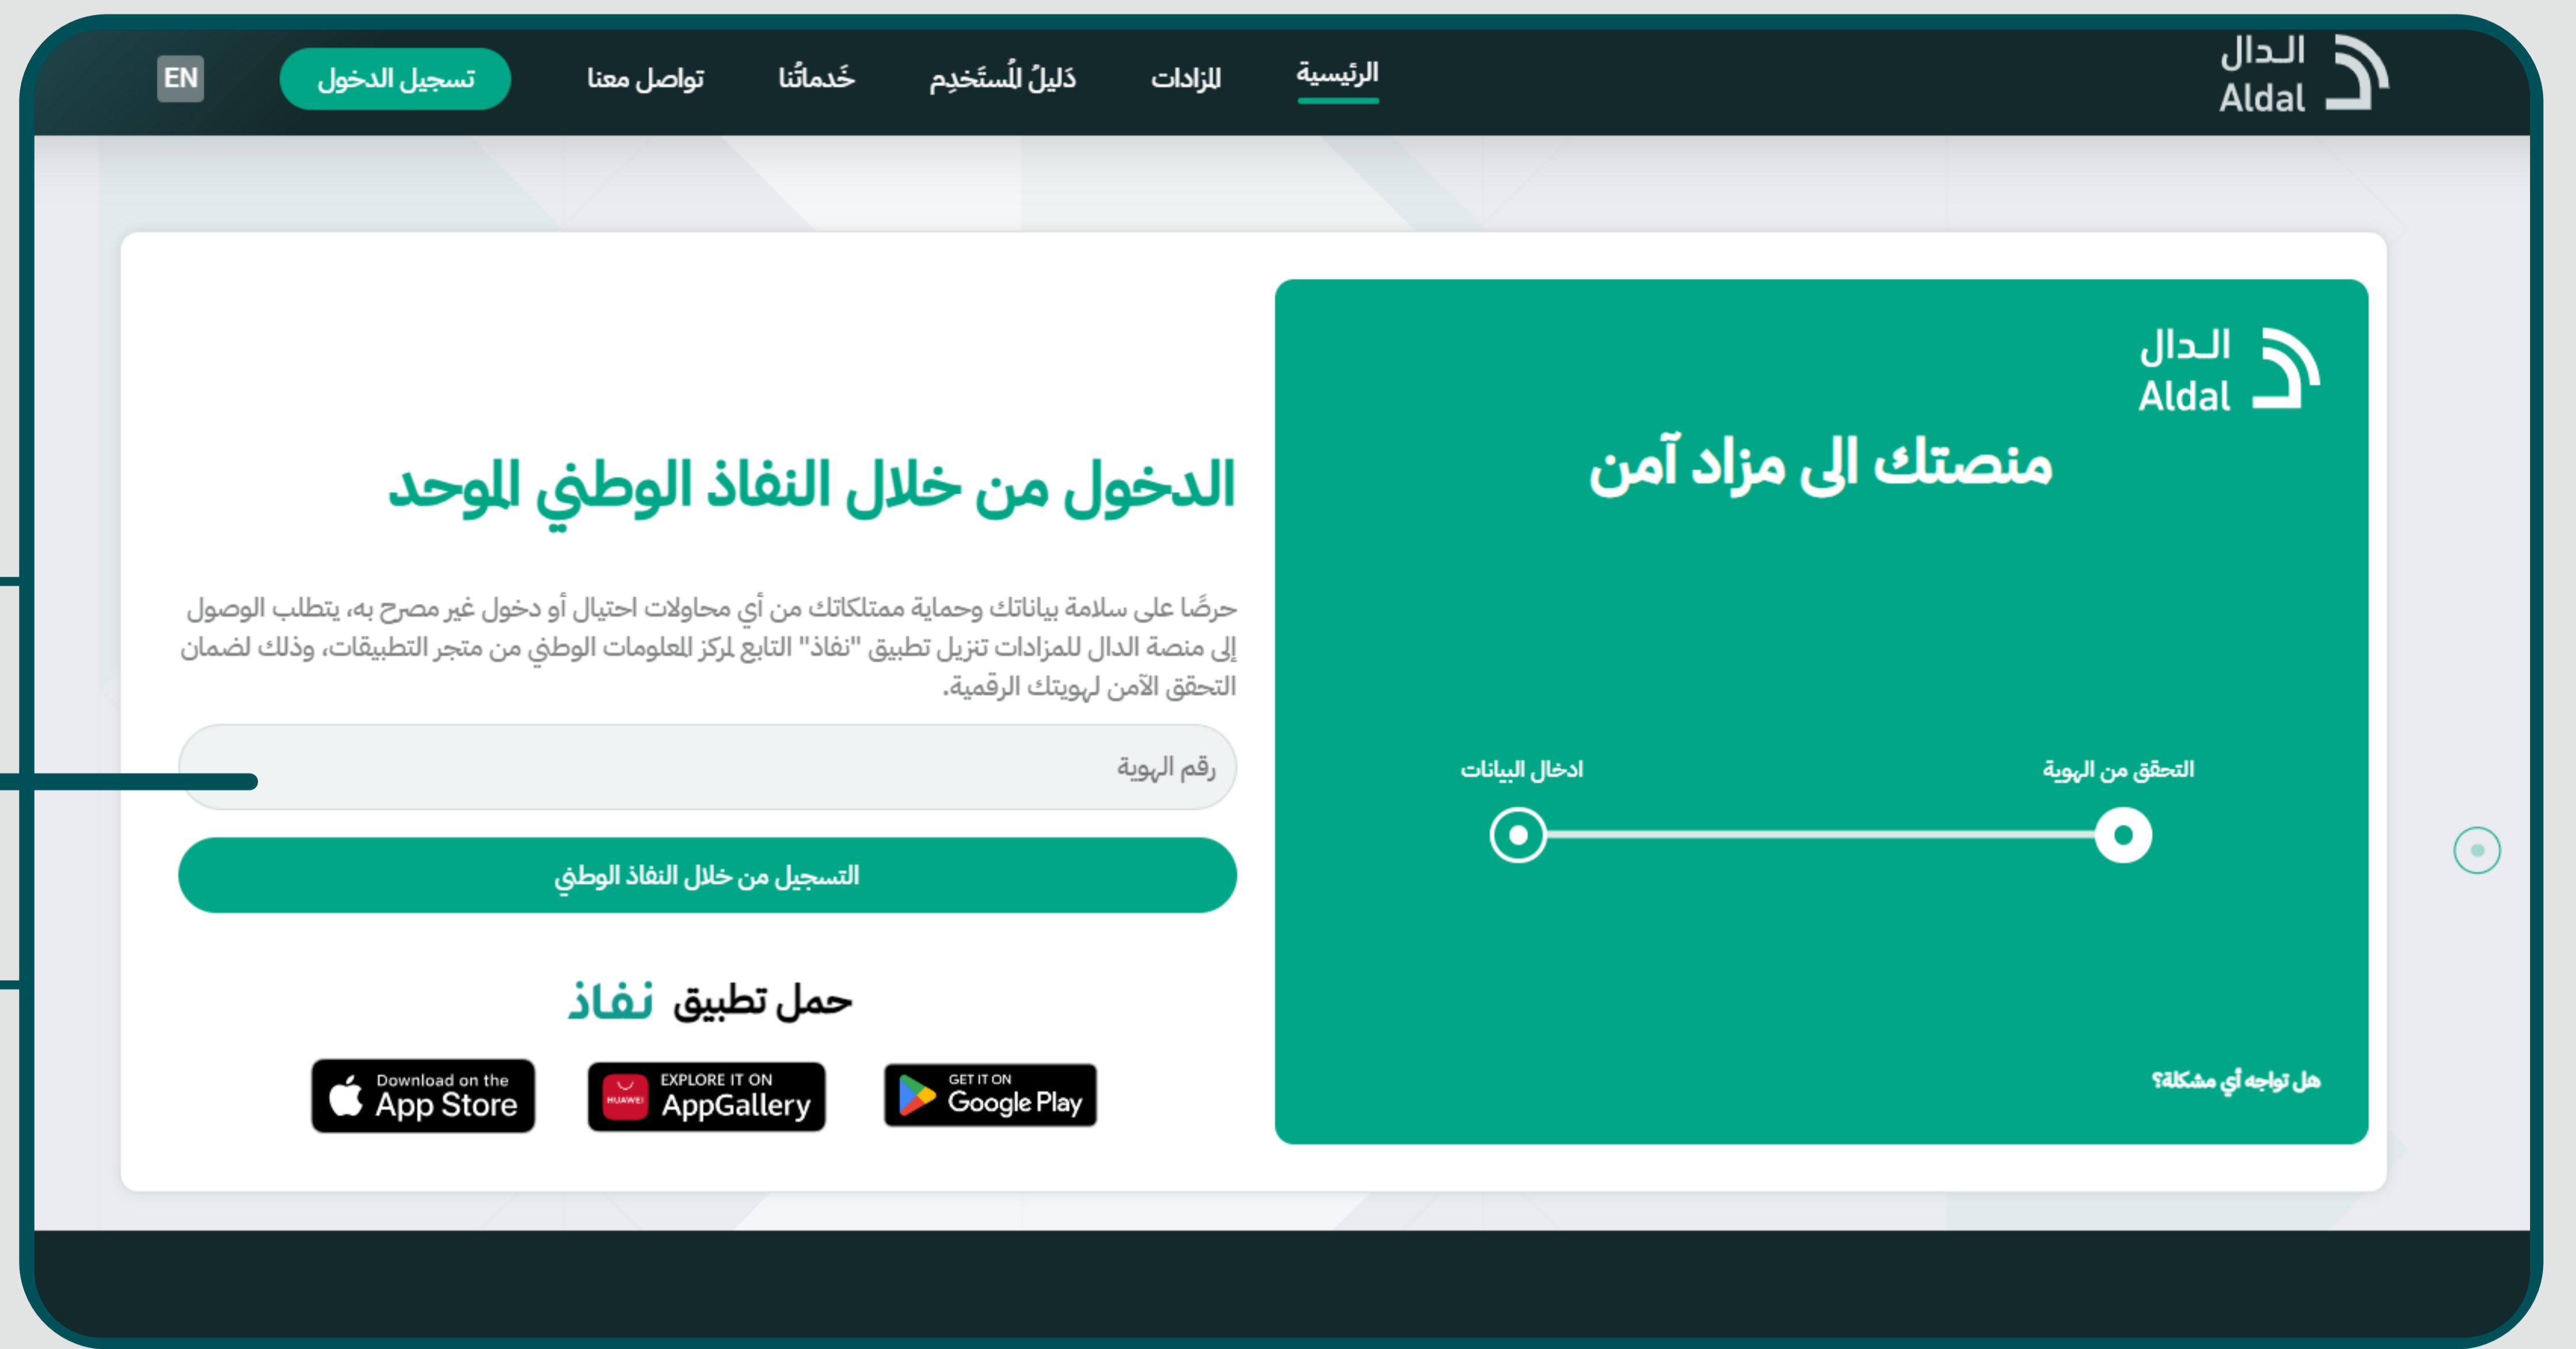

دليل المستخدم إنشاء حساب في المنصة

الدال
Aldal
للخدمات العقارية

في البداية
الدخول للمنصة
aldal.sa

1
أنقر بالمؤشر
بعدها سيتم
تحويلك الى
النفاذ الوطني

2
أدخل رقم
الهوية

3
افتح تطبيق
النفاذ لتتحقق

4
أدخل البيانات
الشخصية ثم
إرسال