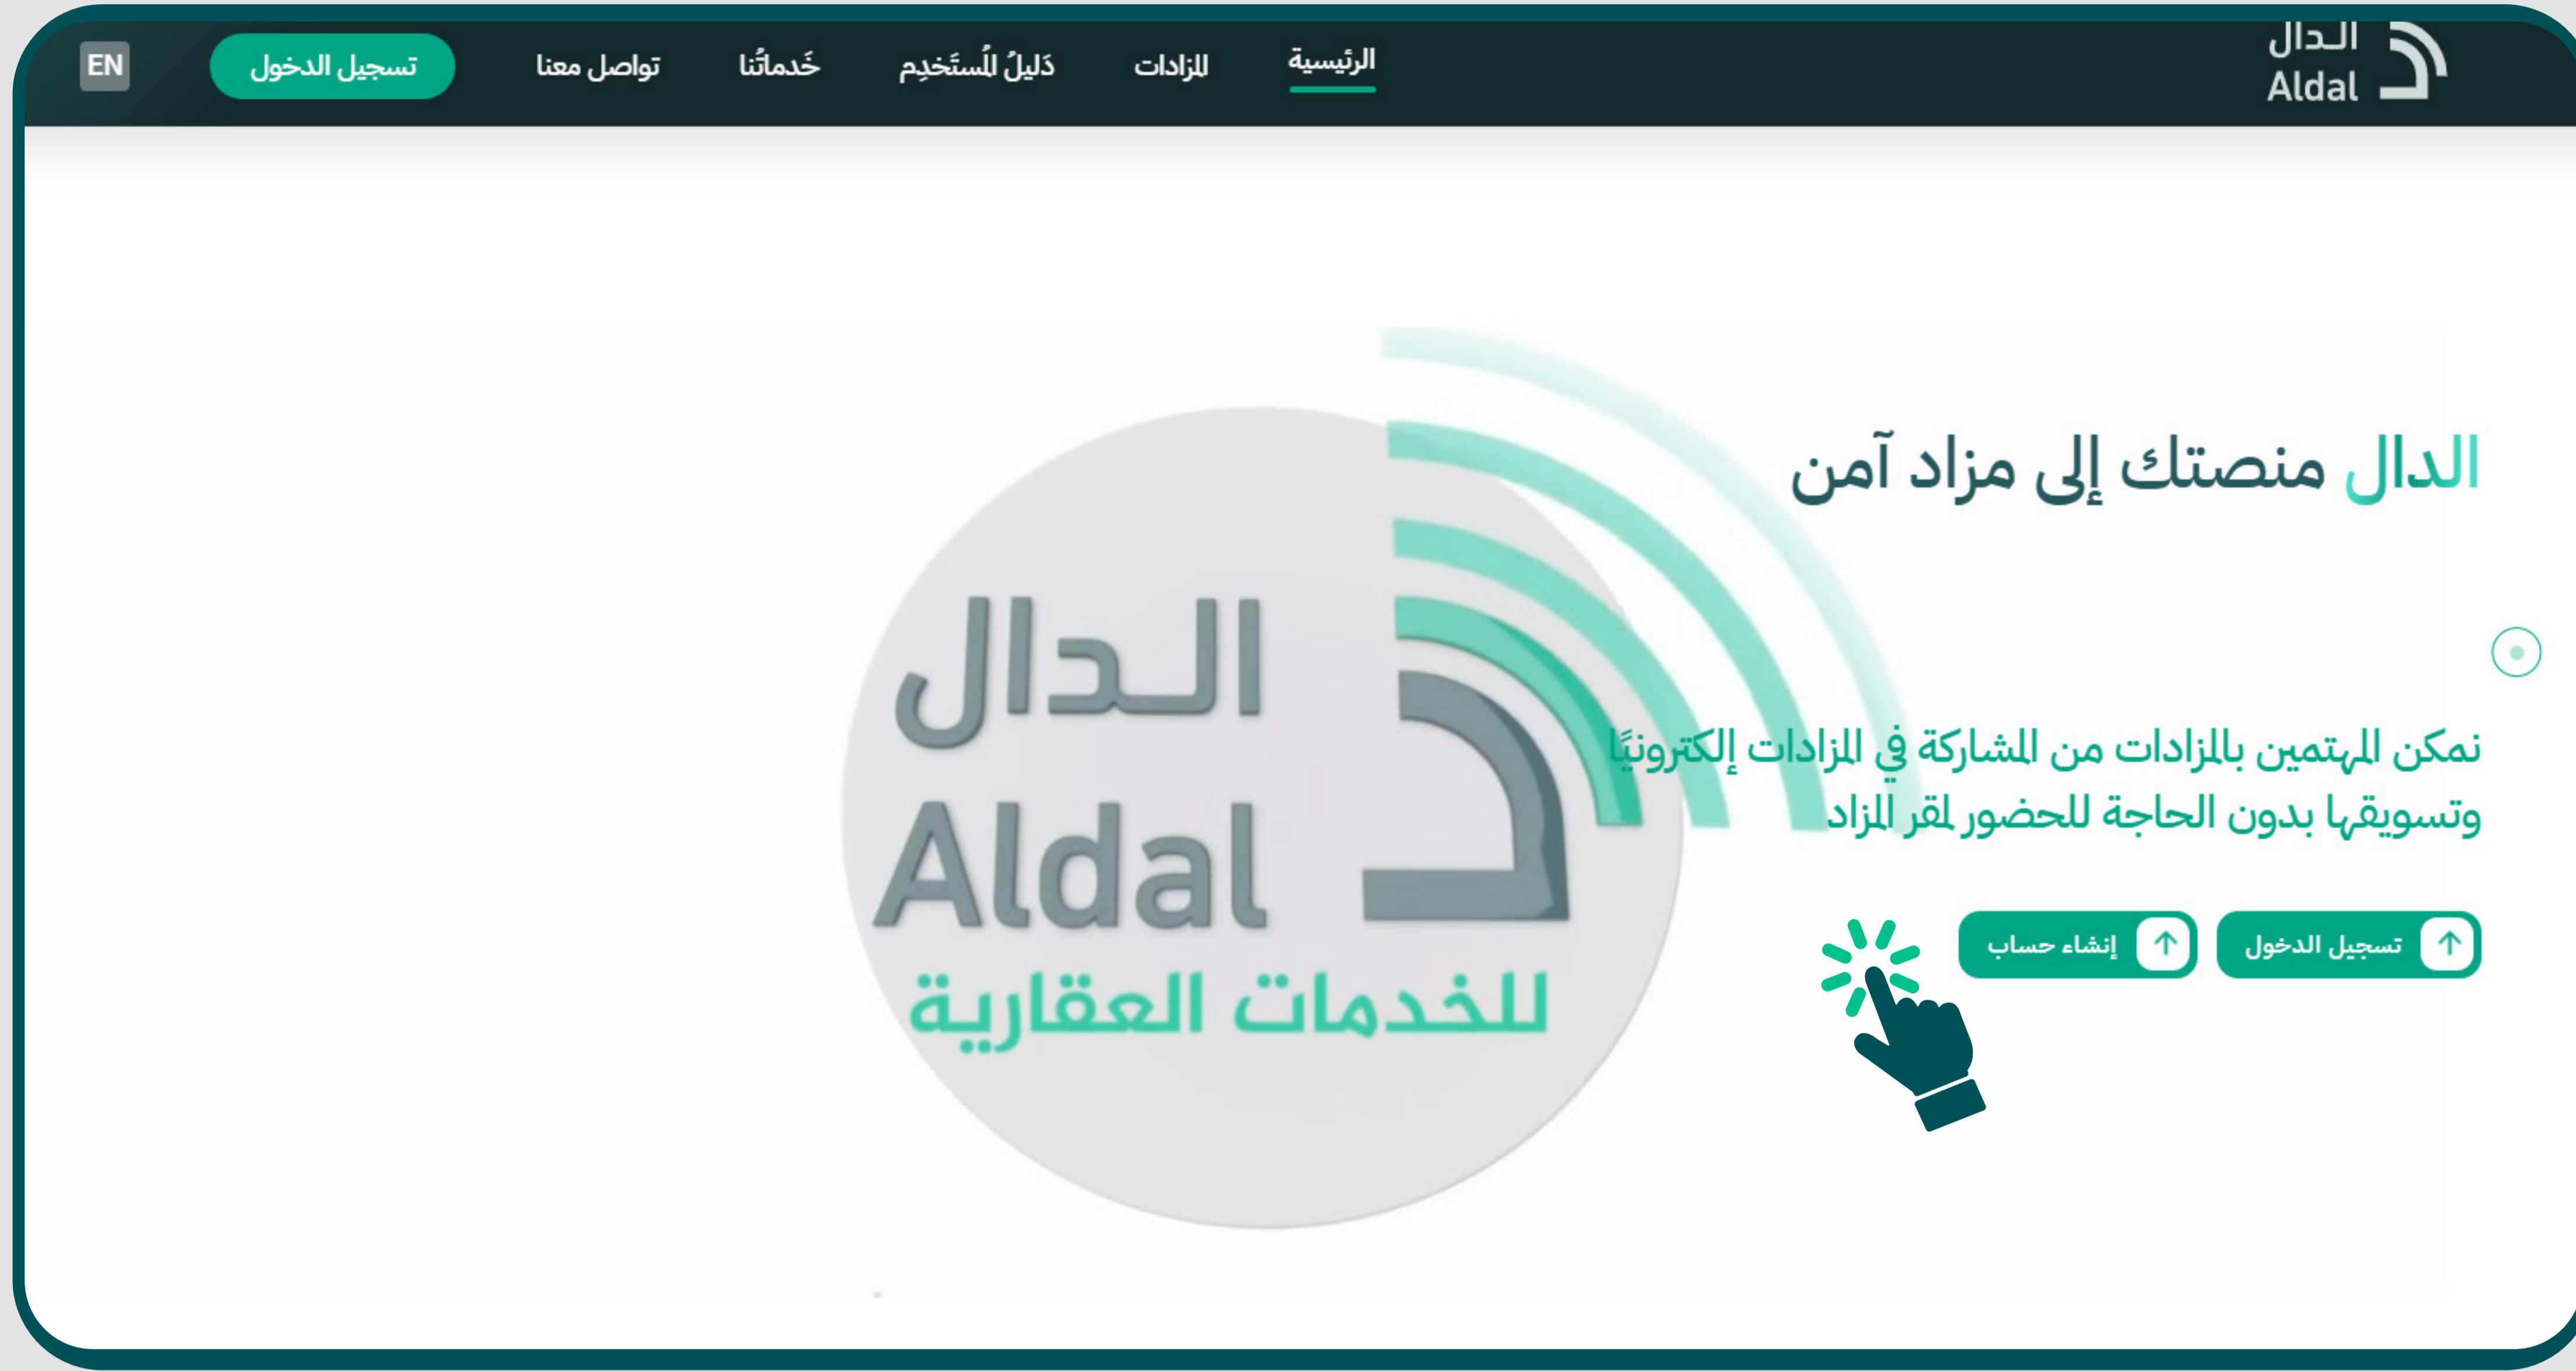

دليل المستخدم إنشاء حساب في المنصة

الدال
Aldal
للخدمات العقارية

في البداية
الدخول للمنصة
aldal.sa

1
أنقر بالمؤشر
بعدها سيتم
تحويلك الى
النفاذ الوطني

2
أدخل رقم
الهوية

3
افتح تطبيق
النفاذ لتتحقق

4
أدخل البيانات
الشخصية ثم
إرسال