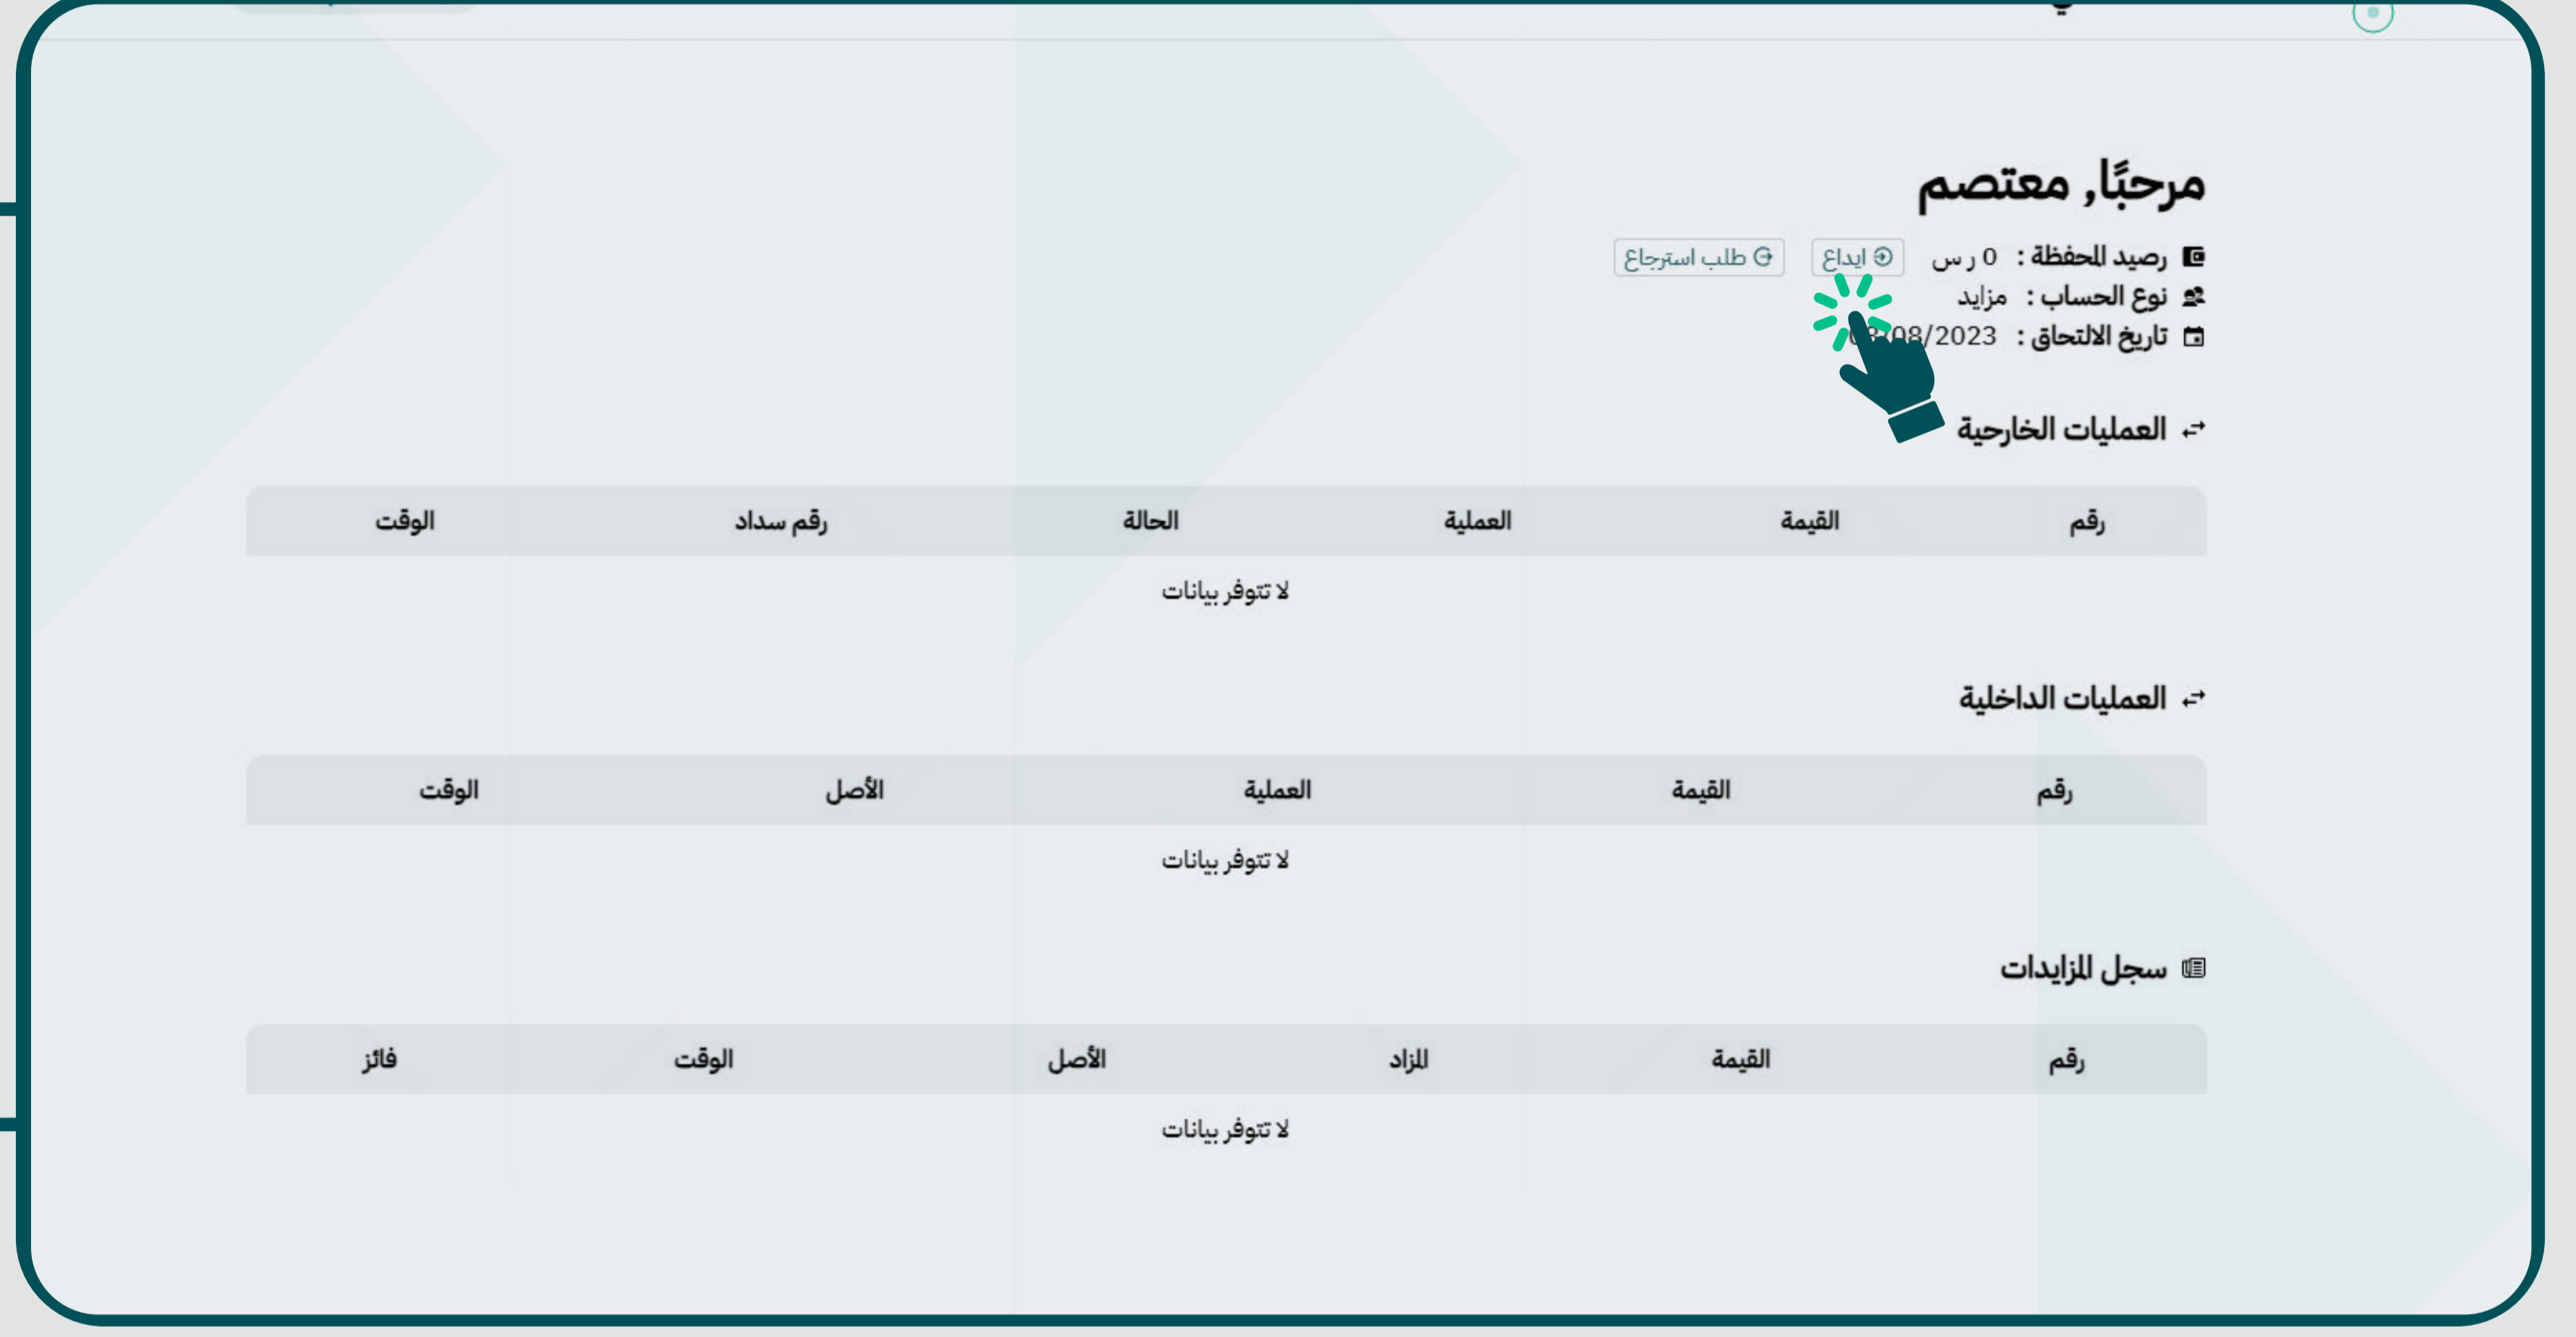

دليل المستخدم طريقة شحن المحفظة

الدال Aldal

منصتك إلى مزاد آمن

في البدايةة الدخول للمنصة aldal.sa

يرجى الدخول
إلى الحساب
الشخصي على
منصة الدال
للمزادات

1

اضغط على
حقل "إيداع"

2