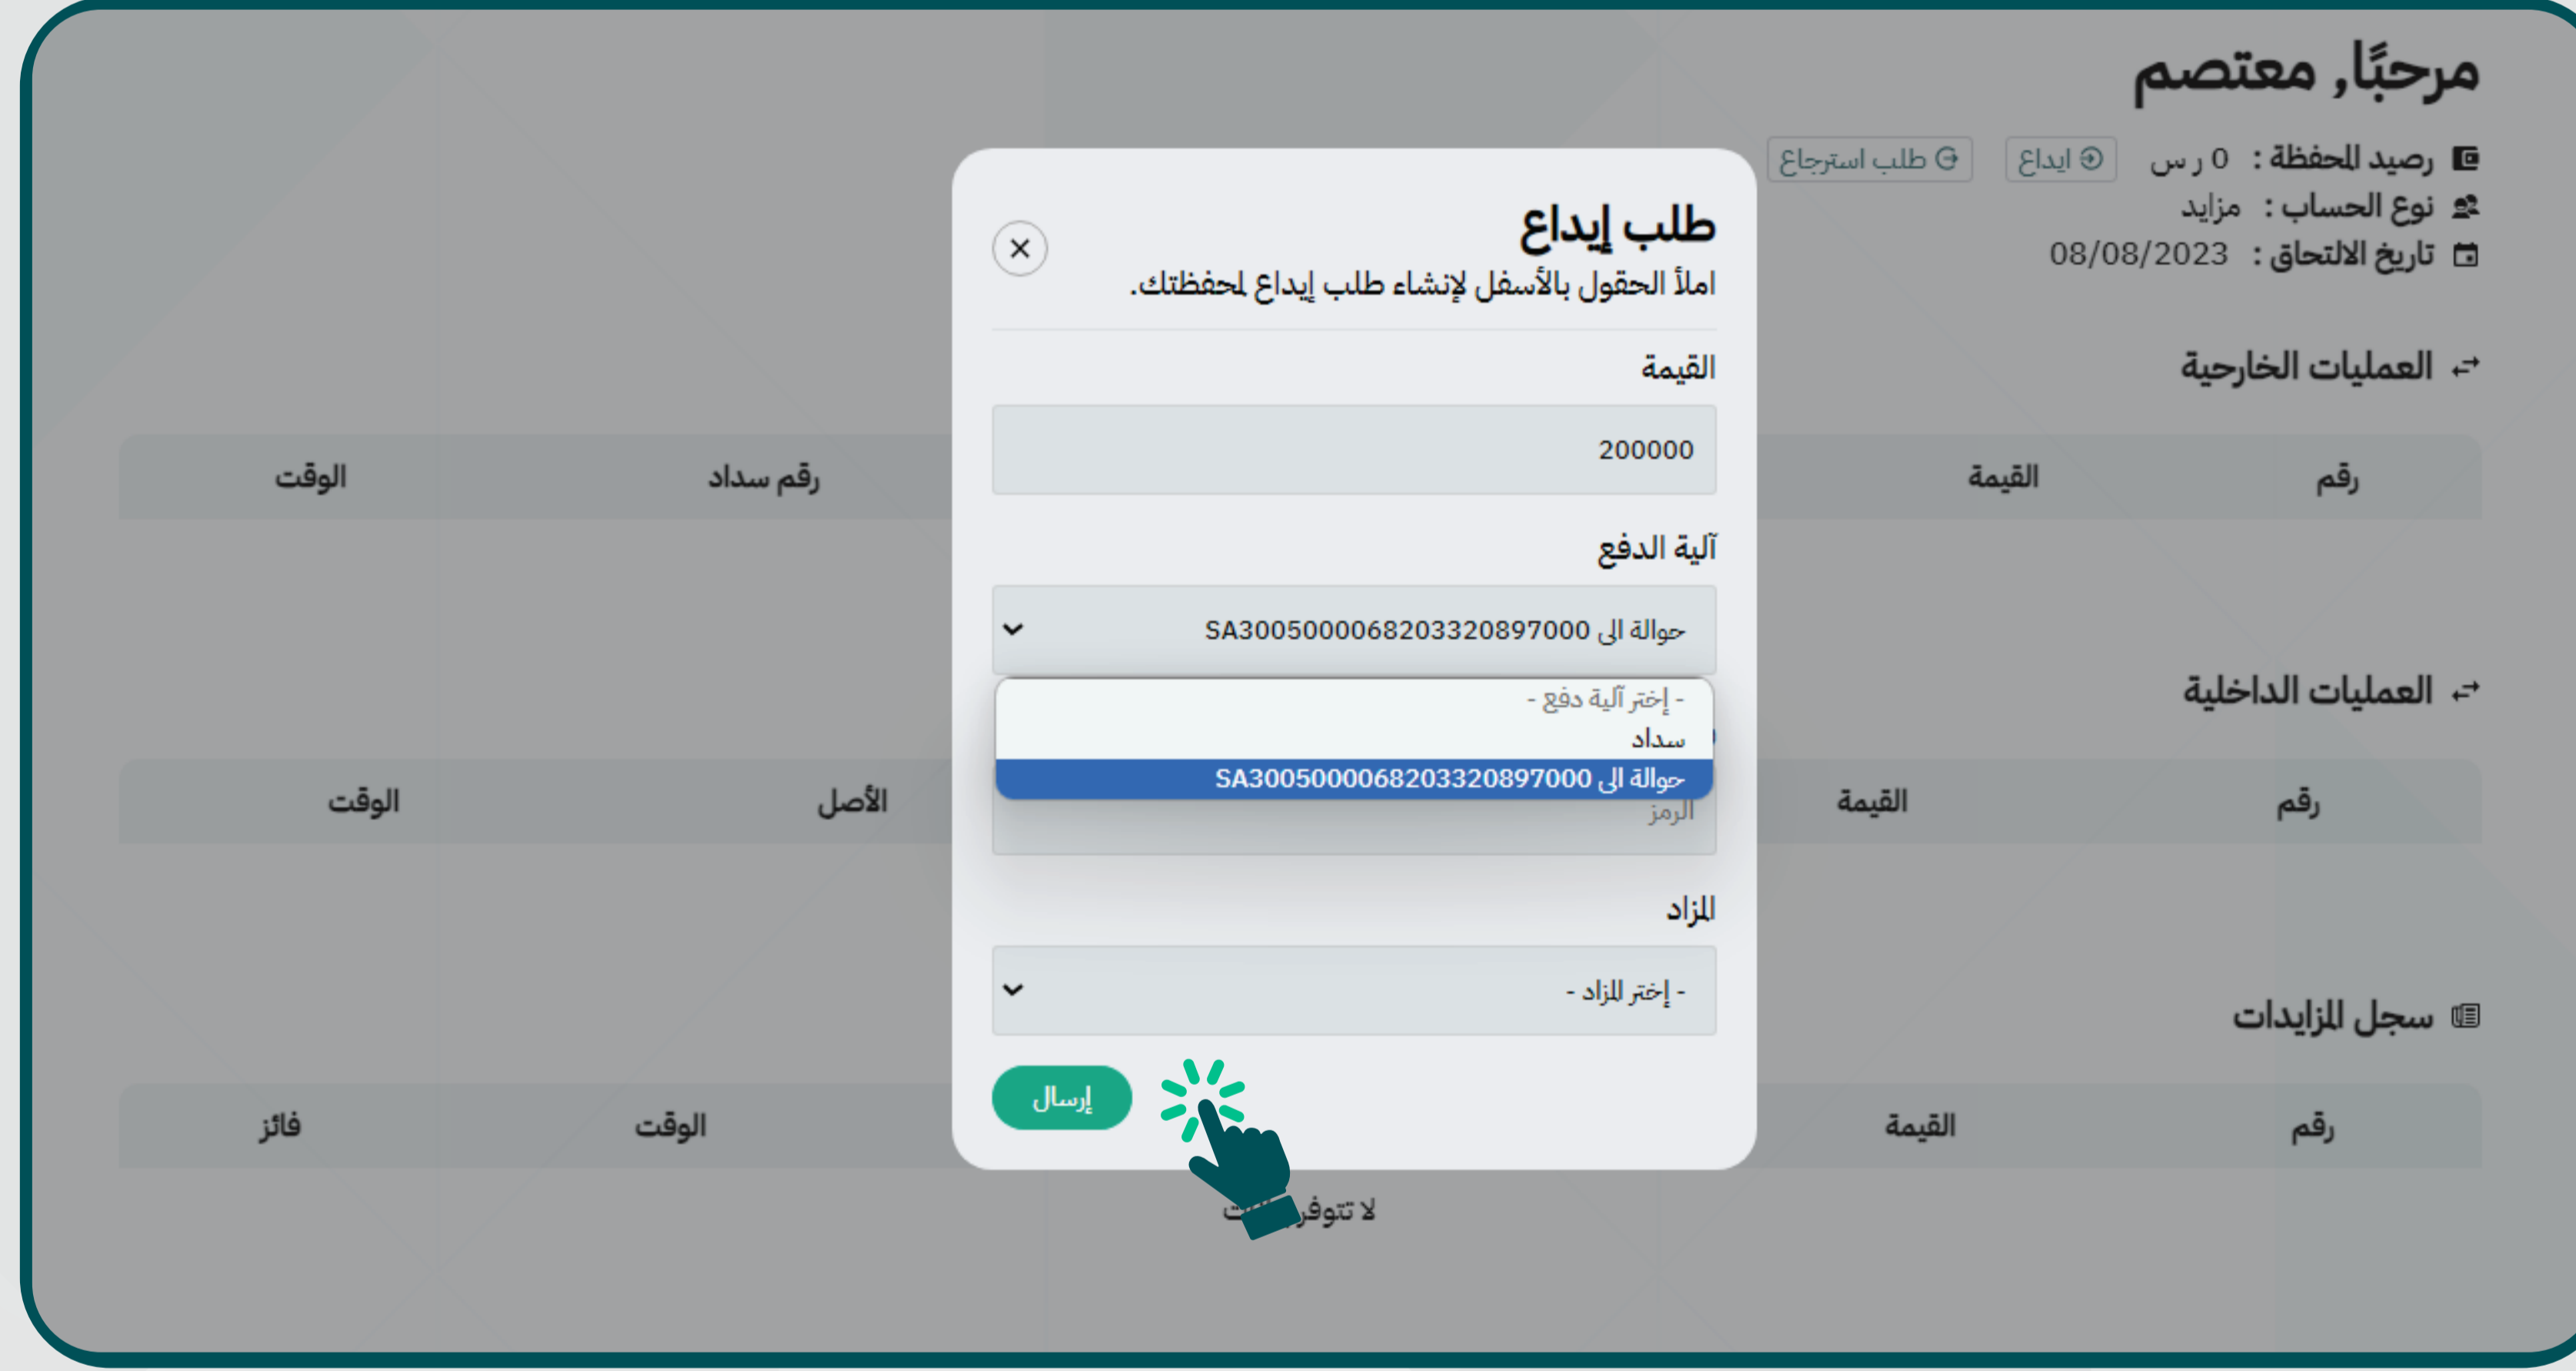

دليل المستخدم طريقة شحن المحفظة

الدال Aldal

منصتك إلى مزاد آمن

في البدايةة الدخول للمنصة aldal.sa

يرجى الدخول
إلى الحساب
الشخصي على
منصة الدال
للمزادات

1

اضغط على
حقل "إيداع"

2

قم باختيار
طريقة السداد
ثم أدخل
مبلغ الشحن
واضغط "إرسال"
لإتمام العملية

3

لتأكيد عملية السداد
سيظهر في حقل
الحالة "تم التنفيذ" بعد
ذلك يمكنك المشاركة
في المزاد

4

الآن تم الشحن بنجاح

الشبكات في المزادات ترتب مع وكيل البيع القضائي