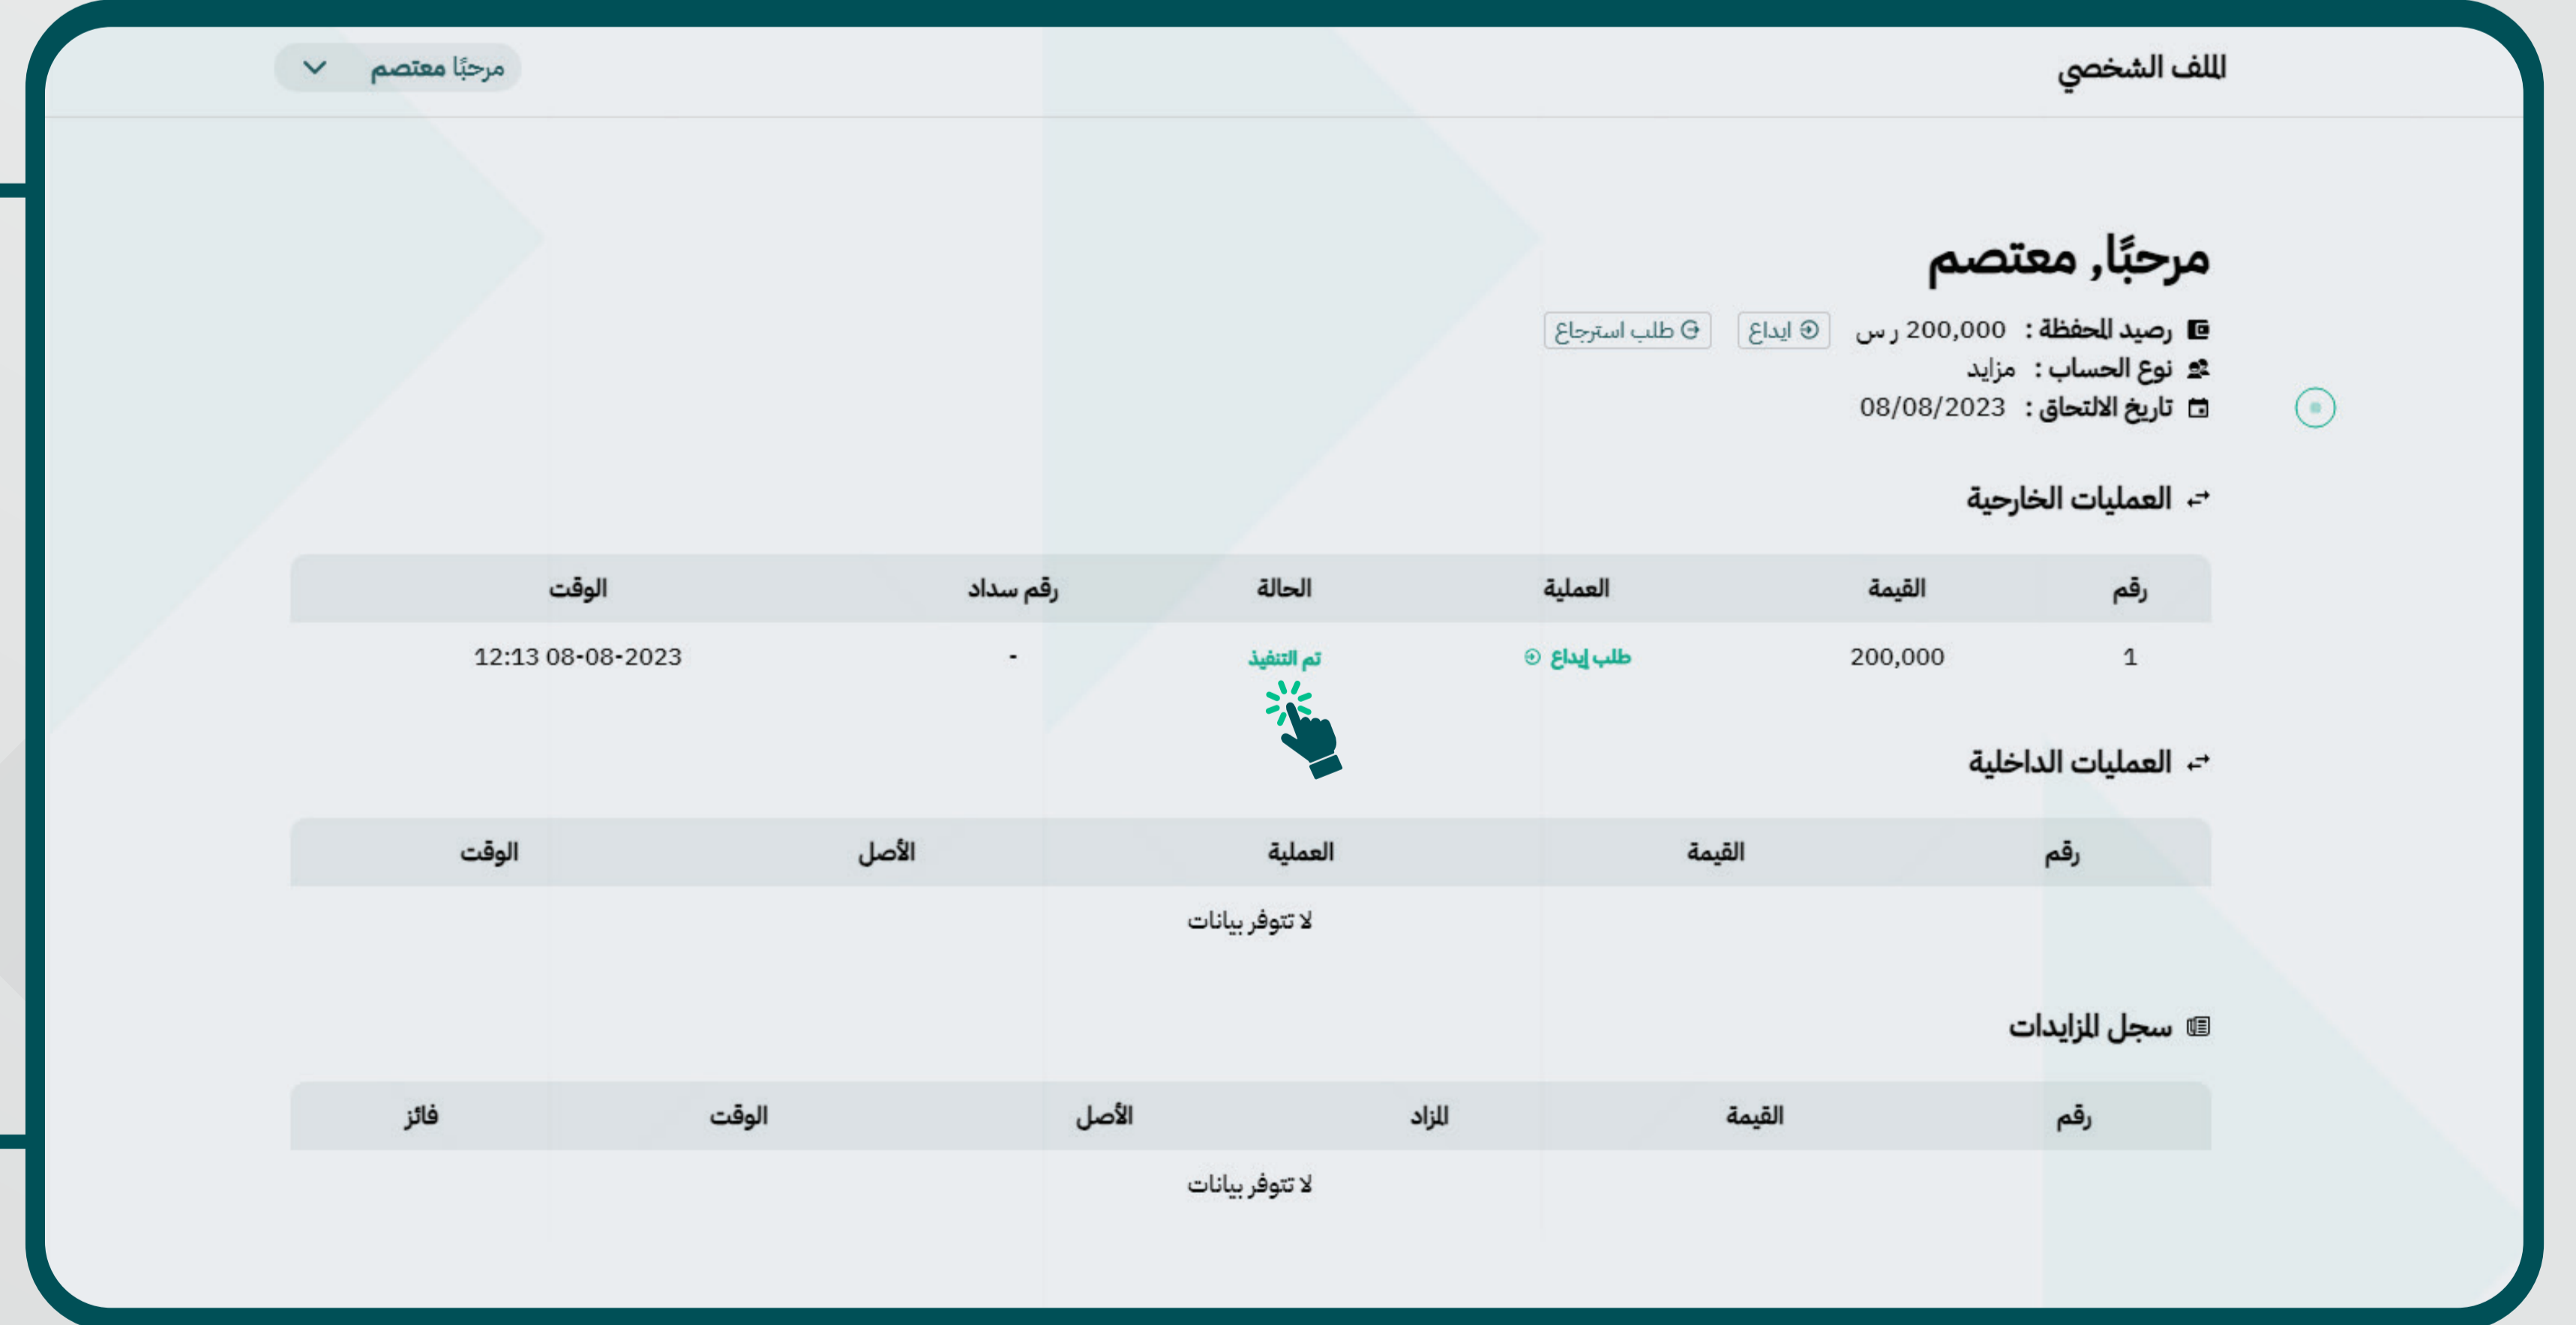

دليل المستخدم طريقة شحن المحفظة

الدال Aldal

منصتك إلى مزاد آمن

في البدايةة الدخول للمنصة aldal.sa

يرجى الدخول
إلى الحساب
الشخصي على
منصة الدال
للمزادات

1

اضغط على
حقل "إيداع"

2

قم باختيار
طريقة السداد
ثم أدخل
مبلغ الشحن
واضغط "إرسال"
لإتمام العملية

3

لتأكيد عملية السداد
سيظهر في حقل
الحالة "تم التنفيذ" بعد
ذلك يمكنك المشاركة
في المزاد

4

الآن تم الشحن بنجاح

الشبكات في المزادات ترتب مع وكيل البيع القضائي