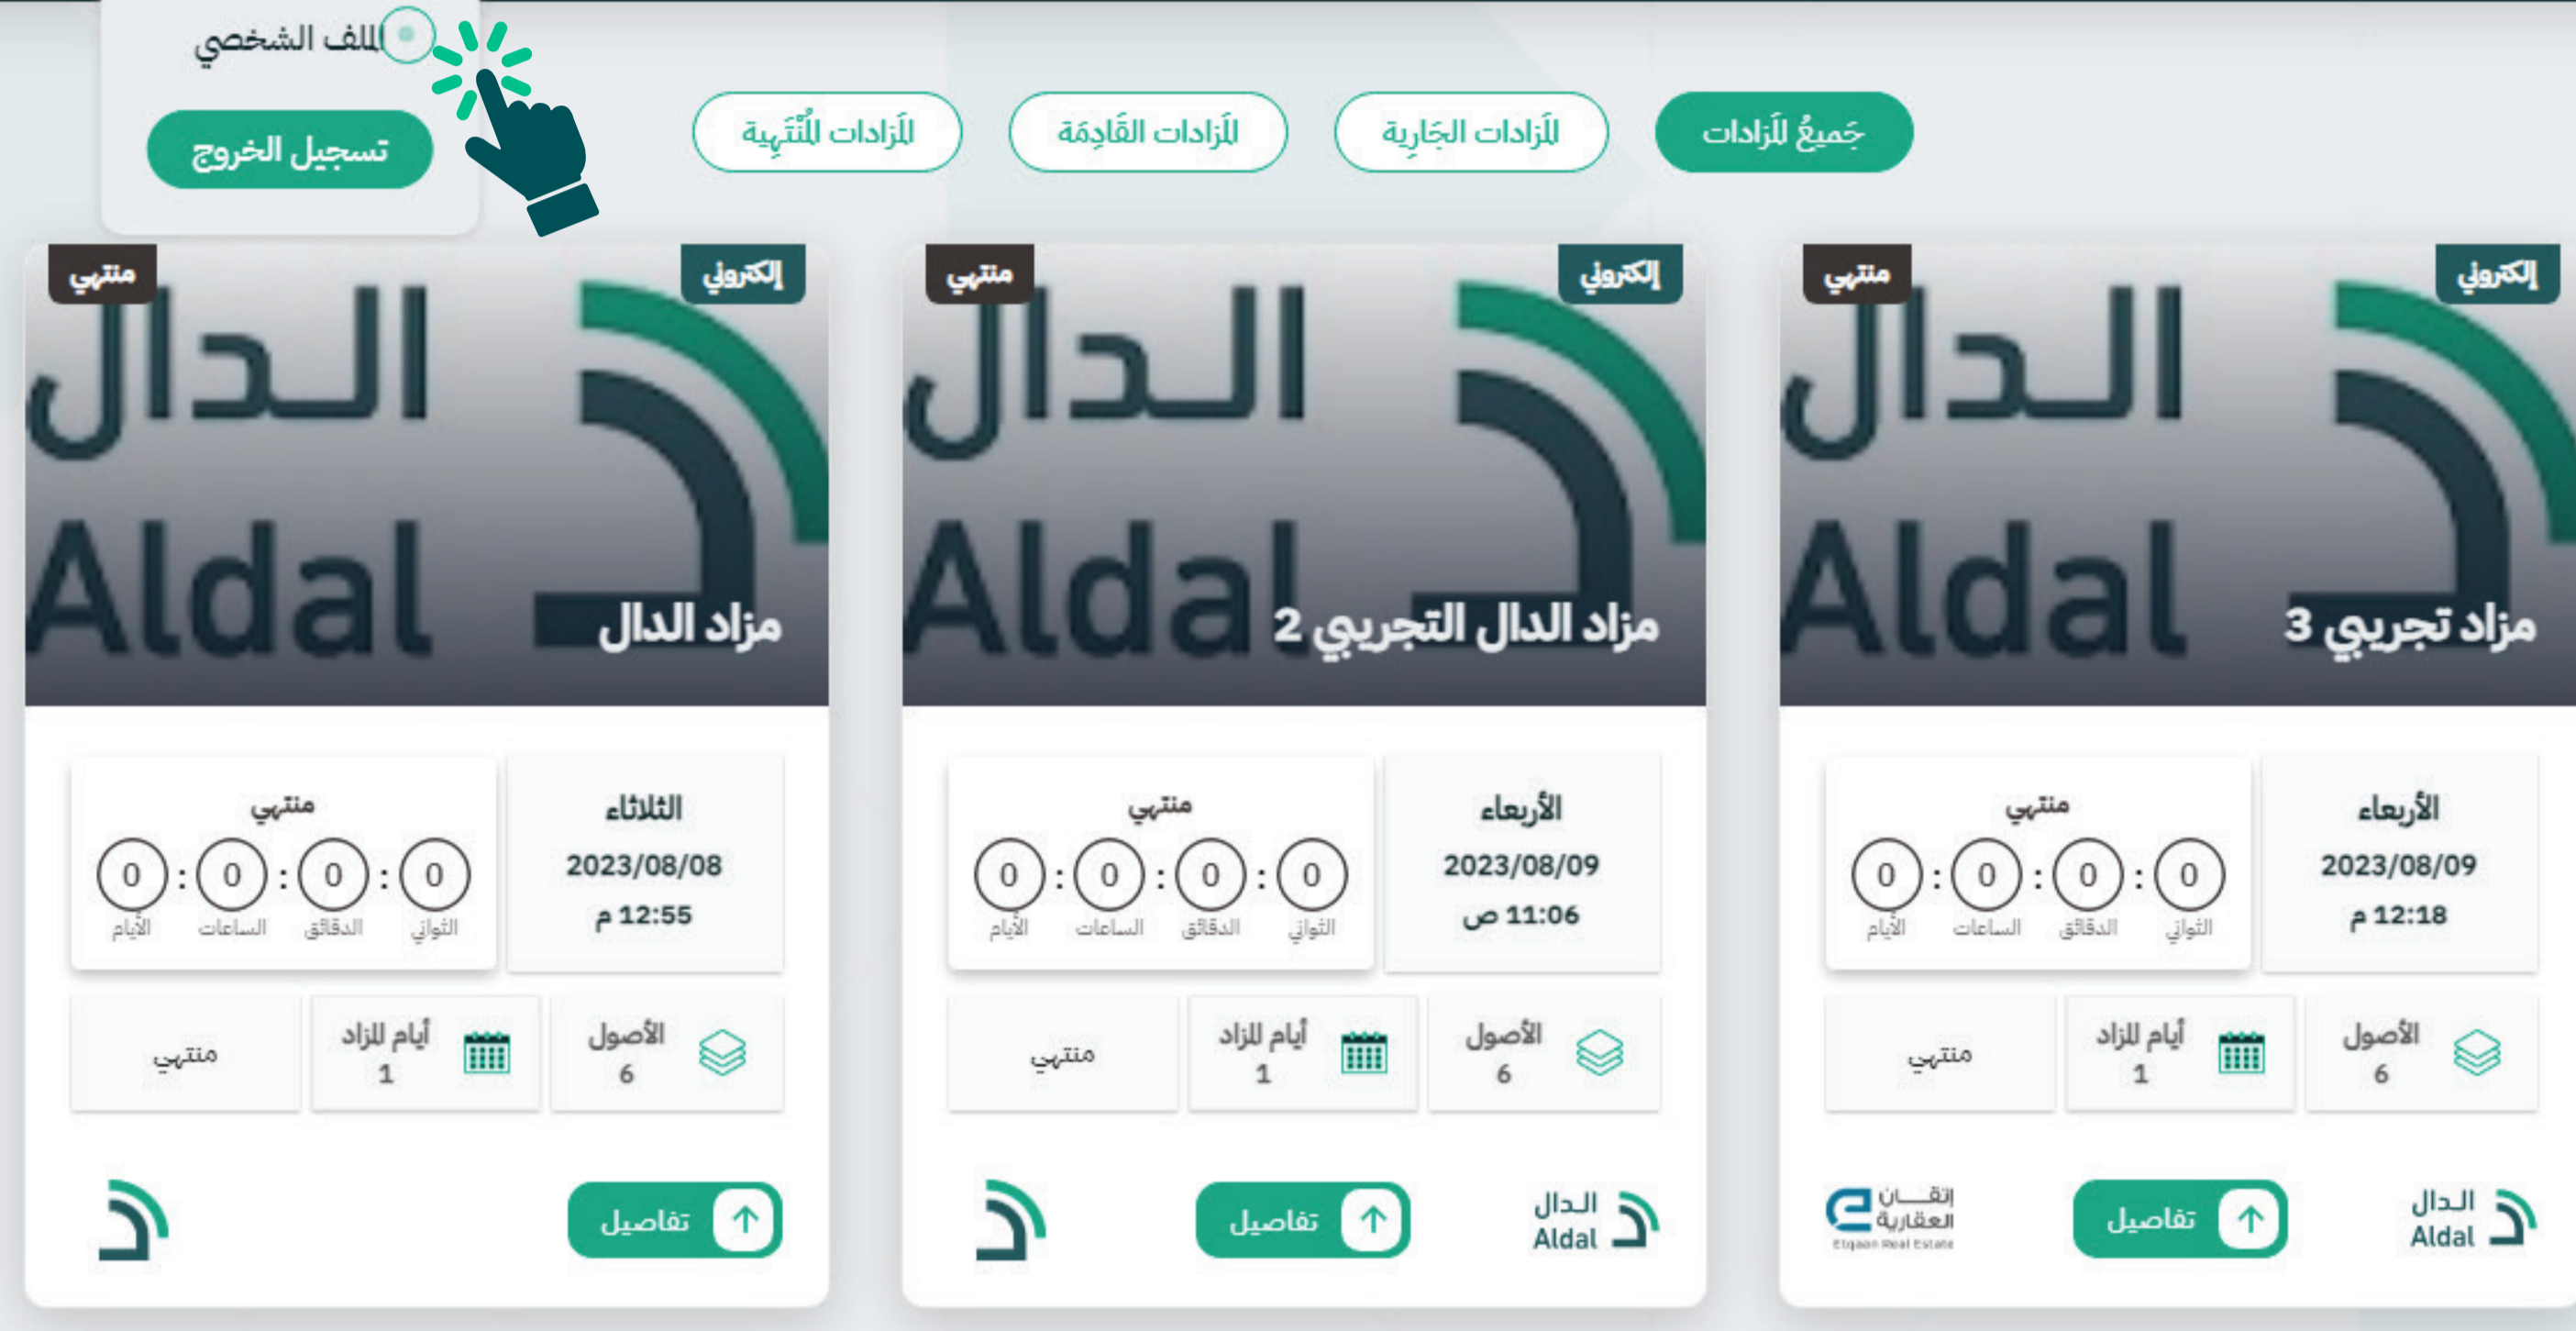

دليل المستخدم طريقة شحن المحفظة

الدال Aldal

منصتك إلى مزاد آمن

في البدايةة الدخول للمنصة aldal.sa

يرجى الدخول
إلى الحساب
الشخصي على
منصة الدال
للمزادات

1

اضغط على
حقل "إيداع"

2

قم باختيار
طريقة السداد
ثم أدخل
مبلغ الشحن
واضغط "إرسال"
لإتمام العملية

3

لتأكيد عملية السداد
سيظهر في حقل
الحالة "تم التنفيذ" بعد
ذلك يمكنك المشاركة
في المزاد

4

الآن تم الشحن بنجاح

الشبكات في المزادات ترتب مع وكيل البيع القضائي